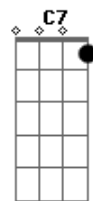

© ukulele-chords.com