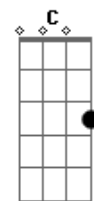

© ukulele-chords.com