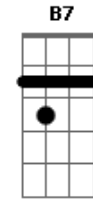

© ukulele-chords.com