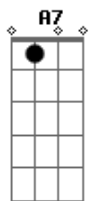

© ukulele-chords.com