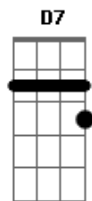

© ukulele-chords.com