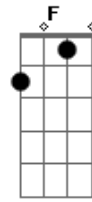

© ukulele-chords.com