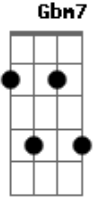

© ukulele-chords.com