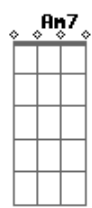

[Refrão]

F Gbm7 B7
La paranoia y el miedo
Em7 A7
No son, ni serán el modo
D7
De esta saldremos juntos
G7 G7 C7M
Poniendo codo con codo

Acordes

© ukulele-chords.com

© ukulele-chords.com

© ukulele-chords.com