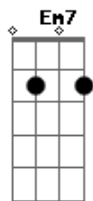

© ukulele-chords.com