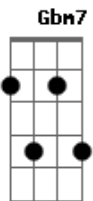

© ukulele-chords.com