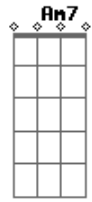

[Refrão]

F Gbm7 B7
La paranoia y el miedo
Em7 A7
No son, ni serán el modo
D7
De esta saldremos juntos
G7 G7 C7M
Poniendo codo con codo

Acordes

© ukulele-chords.com

© ukulele-chords.com

© ukulele-chords.com