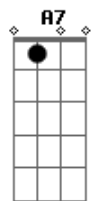

© ukulele-chords.com