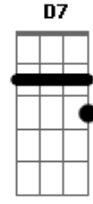

© ukulele-chords.com