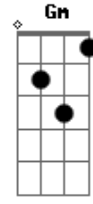

© ukulele-chords.com