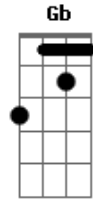

© ukulele-chords.com