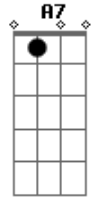

© ukulele-chords.com