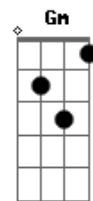

© ukulele-chords.com