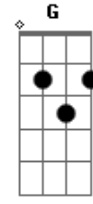

© ukulele-chords.com