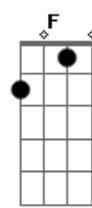

© ukulele-chords.com