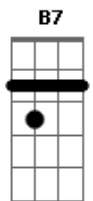

© ukulele-chords.com