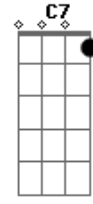

© ukulele-chords.com