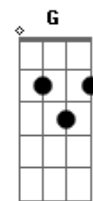

© ukulele-chords.com