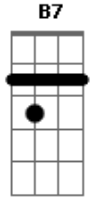

© ukulele-chords.com