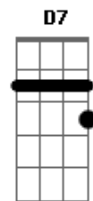

© ukulele-chords.com