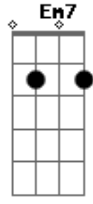

© ukulele-chords.com