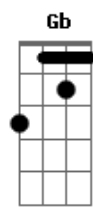

© ukulele-chords.com