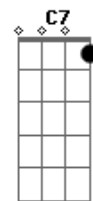

© ukulele-chords.com