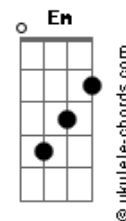

Jorge Drexler - Cinturón Blanco

tom:

[Primeira Parte]

A **F**
Quiéreme hasta que me desoriente

Hasta que me desencuentre

Hasta que me desaprenda

Quememos los álbumes de fotos

Desprogramemos pilotos automáticos

Y agendas

Quiero que arranquemos desde el ¿vamos?

Hacer de cuenta que estamos

Tú y yo solos en el mundo

[Pré-Refrão]

Bm **C**
Rebobinar hasta aquel inicio

Hasta el mismo precipicio

Por el qu? caímos juntos

[Refrão]

Bm **D** **E**
Para empezar tú y yo, de c?ro

Como hace tanto, tanto

Hasta que nos den a los dos, de nuevo

El cinturón blanco

[Pós-Refrão]

Bm **E**
El cinturón blanco

Bm **E**
El cinturón blanco

Acordes

[Segunda Parte]

A **Aaug**
Vuélveme a pasar tus coordenadas

Que me diste equivocadas

Por ver si yo desistía

Vuelve a colocarte las horquillas

Que yo dejé en tu mesilla

Cuando ya se hacía de día