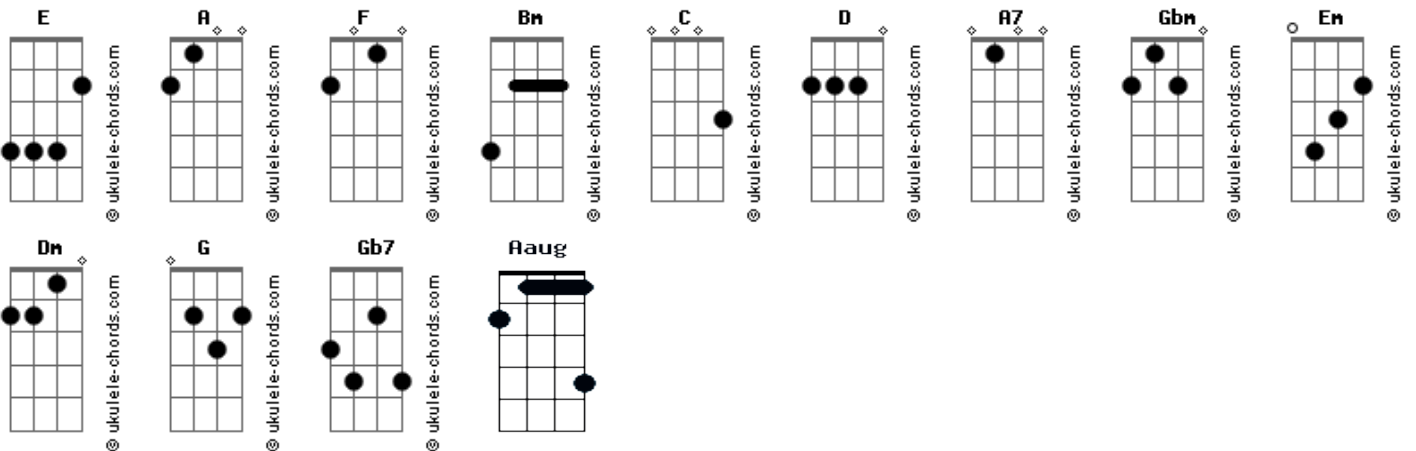

# Jorge Drexler - Cinturón Blanco

tom:

[Primeira Parte]

A F  
Quiéreme hasta que me desoriente  
Bm  
Hasta que me desencuentre  
E  
Hasta que me desaprenda  
Bm C  
Quememos los álbumes de fotos  
F  
Desprogramemos pilotos automáticos  
E  
Y agendas  
A F  
Quiero que arranquemos desde el ¿vamos?  
Bm  
Hacer de cuenta que estamos  
E  
Tú y yo solos en el mundo

[Pré-Refrão]

Bm C  
Rebobinar hasta aquel inicio  
F  
Hasta el mismo precipicio  
E  
Por el qu? caímos juntos

[Refrão]

Bm D E  
Para empezar tú y yo, de c?ro  
Bm E  
Como hace tanto, tanto  
Bm E  
Hasta que nos den a los dos, de nuevo  
A7 Gbm  
El cinturón blanco

[Pós-Refrão]

Bm E  
El cinturón blanco  
Bm E  
El cinturón blanco

## Acordes

[Segunda Parte]

A Aug  
Vuélveme a pasar tus coordenadas  
Bm  
Que me diste equivocadas  
E  
Por ver si yo desistía  
Bm C  
Vuelve a colocarte las horquillas  
F  
Que yo dejé en tu mesilla  
E  
Cuando ya se hacía de día