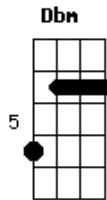

© ukulele-chords.com