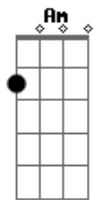

© ukulele-chords.com