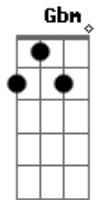

© ukulele-chords.com

© ukulele-chords.com