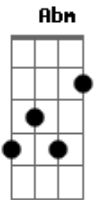

Am
Y otro llegar...

Gbm
Pensando en tu amor
Am D7
Tu amor que viene y que va

E Dbm
Siguiendo las estaciones
Am D7 E
Tu amor es causa y efecto de mis canciones.

Repite la intro (Abm Dbm Abm Gbm)

(REPITE LOS MISMOS ACORDES)

ESTRIBILLO

E Abm Gbm
Pensando estaba pensando

Por la ventana de aquel bar
E Abm Gbm
Mirando a la gente afuera ir y venir

Y juraría que te vi
E Abm Gbm
Juraría que te vi.....

Repite la intro...

Estaba dejándome estar
Oyendo el tiempo caer en los relojes de arena
Mirando un instante partir...
Y otro llegar...
Pensando en tu amor
Tu amor que viene y que va
Siguiendo las estaciones
Tu amor es causa y efecto de mis canciones.

Pensando estaba pensando
Por la ventana de aquel bar
Mirando a la gente afuera
Ir y venir
Y juraría que te vi...

Dbm C
Aunque se que estas
Ebs/dim7 Abm Dbm Abm A
a un año luz de mi...

Acordes

© ukulele-chords.com