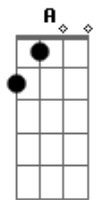

ESTRIBILLO

E Abm Gbm
Pensando estaba pensando

Por la ventana de aquel bar
E Abm Gbm
Mirando a la gente afuera ir y venir

Y juraría que te vi
E Abm Gbm
Juraría que te vi.....

Repite la intro...

Estaba dejándome estar
Oyendo el tiempo caer en los relojes de arena
Mirando un instante partir...
Y otro llegar...
Pensando en tu amor
Tu amor que viene y que va
Siguiendo las estaciones
Tu amor es causa y efecto de mis canciones.

Pensando estaba pensando
Por la ventana de aquel bar
Mirando a la gente afuera
Ir y venir
Y juraría que te vi...

Dbm C
Aunque se que estas
Ebs/dim7 Abm Dbm Abm A
a un año luz de mi...

Acordes

© ukulele-chords.com