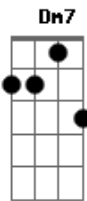

© ukulele-chords.com