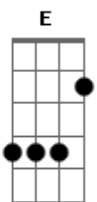

Jorge Drexler - Antes

Tom: E

G
 Antes de mí tú no eras tú,
 antes de ti yo no era yo.
 Antes de ser nosotros dos

CA
 no había ninguno de los dos,
A-7 D
 no había ninguno de los dos.

Puente: **G** (mismo ritmo que en (A))

Después de todo
 lo que quiero es decir
 que no entiendo como
 podía vivir antes.

A-7 D G CA
 No entiendo como podía vivir antes.
A-7 D G CA
 No entiendo como podía vivir antes.
A-7 D G CA
 No entiendo como podía vivir antes.
A-7 D
 No entiendo como podía vivir.

Antes de irme
 yo debo decir:
 yo también pensaba
 que era feliz antes.

A-7 D G CA
 No entiendo como podía vivir antes.
A-7 D G CA
 No entiendo como podía vivir antes.
A-7 D G CA
 No entiendo como podía vivir antes.
A-7 D G CA
 No entiendo como podía vivir antes.
A-7 D G CA
 No entiendo como podía vivir antes.
A-7 D G CA
 No entiendo como podía vivir antes.
A-7 D G CA
 No entiendo como podía vivir antes.
A-7 D
 No entiendo como podía vivir.

Final: **G CA A-7 D [x4] G**

Acordes

© ukulele-chords.com

© ukulele-chords.com

© ukulele-chords.com

© ukulele-chords.com

© ukulele-chords.com

© ukulele-chords.com