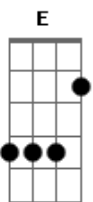

Jorge Drexler - Antes

Tom: E

G
 Antes de mí tú no eras tú,
 antes de ti yo no era yo.
 Antes de ser nosotros dos

CA
 no había ninguno de los dos,
A-7 D
 no había ninguno de los dos.

Puente: **G** (mismo ritmo que en (A))

Después de todo
 lo que quiero es decir
 que no entiendo como
 podía vivir antes.

A-7 D G CA
 No entiendo como podía vivir antes.
A-7 D G CA
 No entiendo como podía vivir antes.
A-7 D G CA
 No entiendo como podía vivir antes.
A-7 D
 No entiendo como podía vivir.

Antes de irme
 yo debo decir:
 yo también pensaba
 que era feliz antes.

A-7 D G CA
 No entiendo como podía vivir antes.
A-7 D G CA
 No entiendo como podía vivir antes.
A-7 D G CA
 No entiendo como podía vivir antes.
A-7 D G CA
 No entiendo como podía vivir antes.
A-7 D G CA
 No entiendo como podía vivir antes.
A-7 D G CA
 No entiendo como podía vivir antes.
A-7 D G CA
 No entiendo como podía vivir antes.
A-7 D
 No entiendo como podía vivir.

Final: **G CA A-7 D [x4] G**

Acordes

© ukulele-chords.com

© ukulele-chords.com

© ukulele-chords.com

© ukulele-chords.com

© ukulele-chords.com

© ukulele-chords.com