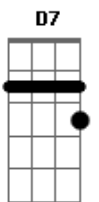

Jorge Drexler - Antes

Tom: E

G
 Antes de mí tú no eras tú,
 antes de ti yo no era yo.
 Antes de ser nosotros dos

CA
 no había ninguno de los dos,
A-7 D
 no había ninguno de los dos.

Puente: **G** (mismo ritmo que en (A))

Antes de irme
 yo debo decir:
 yo también pensaba
 que era feliz antes.

A-7 D G CA
 No entiendo como podía vivir antes.
A-7 D G CA
 No entiendo como podía vivir antes.
A-7 D G CA
 No entiendo como podía vivir antes.
A-7 D G CA
 No entiendo como podía vivir antes.
A-7 D G CA
 No entiendo como podía vivir antes.
A-7 D G CA
 No entiendo como podía vivir antes.
A-7 D G CA
 No entiendo como podía vivir antes.
A-7 D
 No entiendo como podía vivir.

Final: **G CA A-7 D [x4] G**

Acordes

© ukulele-chords.com

© ukulele-chords.com

© ukulele-chords.com

© ukulele-chords.com

© ukulele-chords.com

© ukulele-chords.com