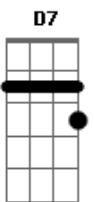

Jorge Drexler - Antes

Tom: E

G
 Antes de mí tú no eras tú,
 antes de ti yo no era yo.
 Antes de ser nosotros dos

CA
 no había ninguno de los dos,
A-7 D
 no había ninguno de los dos.

Puente: **G** (mismo ritmo que en (A))

Antes de irme
 yo debo decir:
 yo también pensaba
 que era feliz antes.

A-7 D G CA
 No entiendo como podía vivir antes.
A-7 D G CA
 No entiendo como podía vivir antes.
A-7 D G CA
 No entiendo como podía vivir antes.
A-7 D G CA
 No entiendo como podía vivir antes.
A-7 D G CA
 No entiendo como podía vivir antes.
A-7 D G CA
 No entiendo como podía vivir antes.
A-7 D G CA
 No entiendo como podía vivir antes.
A-7 D
 No entiendo como podía vivir.

Final: **G CA A-7 D [x4] G**

Acordes

© ukulele-chords.com

© ukulele-chords.com

© ukulele-chords.com

© ukulele-chords.com

© ukulele-chords.com

© ukulele-chords.com