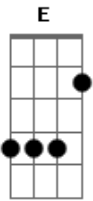

Jorge Drexler - 730 días

Tom: A
Intro:

A2 A2 D D D E E Tab1
No hay rincon en esta casa, que no te haga
regresar.

A2 A2 D D D E E Tab2
Cada grano de memoria, y la casa ,es un arenal.

Bm7 E E A A Tab2
Fui a tus playas por el dia, y alli me quede dos años.

Bm7 E E A A A Tab3
Fui lamiendo tus heridas, fuistes dandome un remanso.

A2 A2 D D D E E Tab1
A la sombra de tu luna, se acuno mi corazón.

A2 A2 D D D E E Tab2
Se borraron mis arrugas, mi casa se ilumino.

Bm7 E E A A Tab2
Germinaron mas canciones, de las que yo merecia,

Bm7 E E A A A.
se paro el reloj de arena ...setecientos treinta dias.

Tab1

Tab2

Tab3

A2: x0220x

A2: 3x220x

D: 2x023x

D: 2x022x

D: 2x020x

E: 022200

Acordes

© ukulele-chords.com