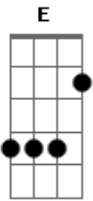

Jorge Drexler - 730 días

Tom: A
Intro:

A2 A2 D D D E E Tab1
No hay rincon en esta casa, que no te haga regresar.

A2 A2 D D D E E Tab2
Cada grano de memoria, y la casa ,es un arenal.

Bm7 E E A A Tab2
Fui a tus playas por el dia, y alli me quede dos años.

Bm7 E E A A A Tab3
Fui lamiendo tus heridas, fuistes dandome un remanso.

A2 A2 D D D E E Tab1
A la sombra de tu luna, se acuno mi corazón.

A2 A2 D D D E E Tab2
Se borraron mis arrugas, mi casa se ilumino.

Bm7 E E A A Tab2
Germinaron mas canciones, de las que yo merecia,

Bm7 E E A A A.
se paro el reloj de arena ...setecientos treinta dias.

Tab1

Tab2

Tab3

A2: x0220x

A2: 3x220x

D: 2x023x

D: 2x022x

D: 2x020x

E: 022200

Acordes

© ukulele-chords.com