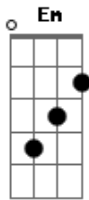

Jorge Dos Santos - I Love You Forever

Tom: D

Intro: D G D G

D G
 Ontem ela me ligou e chorou. Pediu pra eu voltar pra casa.
 D G
 E em soluço me chamou de amor. Saí voando sem ter asas.
 Em G D
 E no caminho eu perguntei: porque que a gente separou?
 Em G D
 A minha vida longe dela, perdeu o sentido e o sabor.
 D G
 E quando em minha porta alguém tocou, saí correndo pra atender.
 D G

Ele trouxe um buque de flor e eu lhe perguntei por quê.
 Em G D
 Porque que a gente separou, se a gente era carne e unha?
 Em G D
 Minha vida sem você não tem sabor! No peito as pontadas de agulha.
 Em G D
 É nessas horas que a gente sempre entende.
 Em G D
 Se o amor é forte dura para sempre.
 Em G D Em G D
 I Love you forever... I Love you forever...

Base do solo: (Em G D) 2 vezes
 (Volta na frase: é nessas horas que a gente sempre entende.)

Acordes

© ukulele-chords.com

© ukulele-chords.com

© ukulele-chords.com