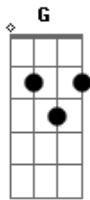

Jorge Dos Santos - I Love You Forever

Tom: D

Intro: D G D G

D G
 Ontem ela me ligou e chorou. Pediu pra eu voltar pra casa.
 D G
 E em soluço me chamou de amor. Saí voando sem ter asas.
 Em G D
 E no caminho eu perguntei: porque que a gente separou?
 Em G D
 A minha vida longe dela, perdeu o sentido e o sabor.
 D G
 E quando em minha porta alguém tocou, saí correndo pra atender.
 D G

Ele trouxe um buque de flor e eu lhe perguntei por quê.
 Em G D
 Porque que a gente separou, se a gente era carne e unha?
 Em G D
 Minha vida sem você não tem sabor! No peito as pontadas de agulha.
 Em G D
 É nessas horas que a gente sempre entende.
 Em G D
 Se o amor é forte dura para sempre.
 Em G D Em G D
 I Love you forever... I Love you forever...

Base do solo: (Em G D) 2 vezes
 (Volta na frase: é nessas horas que a gente sempre entende.)

Acordes

© ukulele-chords.com

© ukulele-chords.com

© ukulele-chords.com