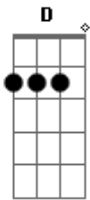

Jorge Dos Santos - I Love You Forever

Tom: D

Intro: D G D G

D G
 Ontem ela me ligou e chorou. Pediu pra eu voltar pra casa.
 D G
 E em soluço me chamou de amor. Saí voando sem ter asas.
 Em G D
 E no caminho eu perguntei: porque que a gente separou?
 Em G D
 A minha vida longe dela, perdeu o sentido e o sabor.
 D G
 E quando em minha porta alguém tocou, saí correndo pra atender.
 D G

Ele trouxe um buque de flor e eu lhe perguntei por quê.
 Em G D
 Porque que a gente separou, se a gente era carne e unha?
 Em G D
 Minha vida sem você não tem sabor! No peito as pontadas de agulha.
 Em G D
 É nessas horas que a gente sempre entende.
 Em G D
 Se o amor é forte dura para sempre.
 Em G D Em G D
 I Love you forever... I Love you forever...

Base do solo: (Em G D) 2 vezes
 (Volta na frase: é nessas horas que a gente sempre entende.)

Acordes

© ukulele-chords.com

© ukulele-chords.com

© ukulele-chords.com