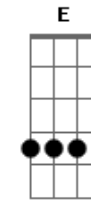

© ukulele-chords.com