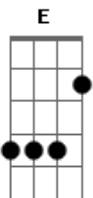

© ukulele-chords.com