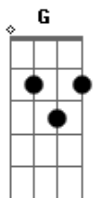

Jorge de Altinho - Vivendo Só

Tom: G

^{Em} Continuo Vivendo ^A ^{Am} Sofrer |
^D Continuo Vivendo ^A ^G Chorar | Refrão 2X

^C Só No Baião Eu Vou ^{Em} Vendo
^{B7} ^{Em} 0 Tempo Me Acabar

Solo? ^{Em} A ^{Em} A ^{Em} A ^{Em}

^{Em} Eu Queria Que 0 Tempo ^{Am} Parasse |
^D Na Canção Que Eu Vivo ^A ^G Cantar |
^{Em} ^{B7} ^{Em} Você Por Acaso Escutasse |
^{B7} ^{Em} A Solidão Do Meu Penar |

Solo? ^{Em} A ^{Em} A ^{Em} A ^{Em}

^{Em} ^{Am} ^{Em} Eu Queria Saber Onde Você Mora
^{B7} ^{Em} E Nessa Hora 0 Que Você Faz
^{Am} Já Não Tenho Paz

^{Em} Minha Companheira é a Solidão
^{B7} Meu Bem Volte Pra Mim
^{Em} Venha Consolar Meu Coração

^{Em} Continuo Vivendo ^A ^{Am} Sofrer |
^D Continuo Vivendo ^A ^G Chorar | Refrão 2X
^C Só No Baião Eu Vou ^{Em} Vendo |
^{B7} ^{Em} 0 Tempo Me Acabar |

Solo? ^{Em} A ^{Em} A ^{Em} A ^{Em}

Repete tudo outra vez

Acordes

© ukulele-chords.com