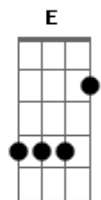

Jorge de Altinho - Vamos Lá Pra Ver

Tom: E
Intro: A - B - Abm - Dbm - Gbm - B - E

E A E
Vamos lá pra ver o pagode vai ser bom

A B E Dbm
Todo mundo nu casamento da Maria

Gbm B Abm
Tem um sanfoneiro o melhor da redondeza

Dbm Gbm B E
Pra tocar mais que beleza vai amanhecer o dia

A B Abm Dbm
No som do zabumba eu castigo a morena

Gbm B E E7

Vai ser de fazer pena, vai ser de fazer dó

A B Abm Dbm
A poeira levanta apaga o candeeiro

Gbm B E7
Então eu sinto o cheiro, o cheiro de suor

A B Abm Dbm
A poeira levanta apaga o candieiro

Gbm B E
Então eu sinto o cheiro, o cheiro de suor

Gbm B E
Das morenas suadeiras que vão lá pro forró

Gbm B E
Das morenas suadeiras que vão lá pro forró

Acordes

© ukulele-chords.com