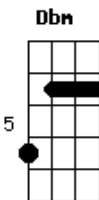

© ukulele-chords.com