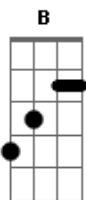

© ukulele-chords.com