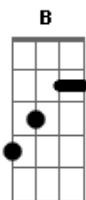

# Jorge de Altinho - Vamos Lá Pra Ver

Tom: E  
Intro: A - B - Abm - Dbm - Gbm - B - E

E A E  
Vamos lá pra ver o pagode vai ser bom

A B E Dbm  
Todo mundo nu casamento da Maria

Gbm B Abm  
Tem um sanfoneiro o melhor da redondeza

Gbm B E7  
Então eu sinto o cheiro, o cheiro de suor

A B Abm Dbm  
A poeira levanta apaga o candieiro

Gbm B E  
Então eu sinto o cheiro, o cheiro de suor

Gbm B E  
Das morenas suadeiras que vão lá pro forró

Gbm B E  
Das morenas suadeiras que vão lá pro forró