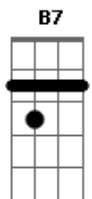

Jorge de Altinho - Trigueiro

Tom: **D**
Intro: **G - A - D - Bm - Em - A - D**

D **A** **D**
Nasceu entre as caatingas e o gibão

B7 **Em**
Viveu no chique -chique do espinheiro

A
O cachorro trigueiro de muito valor

A **D**
Montado no seu alazão

G **Gbm** **Em**
Procura sem enfado o gado desertado

A **D**
Montado no seu alazão

Em **D** **Em** **Gbm**
Mais o trigueiro conheceu logo a desilusão

B7 **Em**
Viu seu herói cair sem vida no chão

G **A** **D** **Bm**
Anoiteceu e pra casa não voltou só

Em **A** **D**
Foi encontrado de um lado de Jacó

Em **Em** **Gbm**
Pegaram o corpo de Raimundo e sepultaram

B7 **Em**
Trigueiro ficou e seus amigos voltaram

G **A** **D**
Pois com saudade do aboio e da campeação

Em **A**
Trigueiro morreu em cima da cova de seu patrão

Acordes

© ukulele-chords.com

© ukulele-chords.com

© ukulele-chords.com

© ukulele-chords.com

© ukulele-chords.com