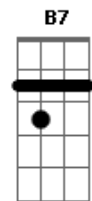

Jorge de Altinho - Trigueiro

Tom: **D**
Intro: **G - A - D - Bm - Em - A - D**

D **A** **D**
Nasceu entre as caatingas e o gibão

B7 **Em**
Viveu no chique -chique do espinheiro

A
O cachorro trigueiro de muito valor

A **D**
Montado no seu alazão

G **Gbm** **Em**
Procura sem enfado o gado desertado

A **D**
Montado no seu alazão

Em **D** **Em** **Gbm**
Mais o trigueiro conheceu logo a desilusão

B7 **Em**
Viu seu herói cair sem vida no chão

G **A** **D** **Bm**
Anoiteceu e pra casa não voltou só

Em **A** **D**
Foi encontrado de um lado de Jacó

Em **Em** **Gbm**
Pegaram o corpo de Raimundo e sepultaram

B7 **Em**
Trigueiro ficou e seus amigos voltaram

G **A** **D**
Pois com saudade do aboio e da campeação

Em **A**
Trigueiro morreu em cima da cova de seu patrão

Acordes

© ukulele-chords.com

© ukulele-chords.com

© ukulele-chords.com

© ukulele-chords.com

© ukulele-chords.com