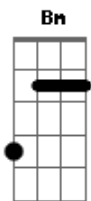

Jorge de Altinho - Trigueiro

Tom: **D**
Intro: **G - A - D - Bm - Em - A - D**

D **A** **D**
Nasceu entre as caatingas e o gibão

B7 **Em**
Viveu no chique -chique do espinheiro

A
O cachorro trigueiro de muito valor

A **D**
Montado no seu alazão

G **Gbm** **Em**
Procura sem enfado o gado desertado

A **D**
Montado no seu alazão

Em **D** **Em** **Gbm**
Mais o trigueiro conheceu logo a desilusão

B7 **Em**
Viu seu herói cair sem vida no chão

G **A** **D** **Bm**
Anoiteceu e pra casa não voltou só

Em **A** **D**
Foi encontrado de um lado de Jacó

Em **Em** **Gbm**
Pegaram o corpo de Raimundo e sepultaram

B7 **Em**
Trigueiro ficou e seus amigos voltaram

G **A** **D**
Pois com saudade do aboio e da campeação

Em **A**
Trigueiro morreu em cima da cova de seu patrão

Acordes

© ukulele-chords.com

© ukulele-chords.com

© ukulele-chords.com

© ukulele-chords.com

© ukulele-chords.com