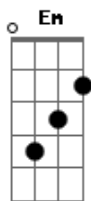

Jorge de Altinho - Trigueiro

Tom: **D**
Intro: **G - A - D - Bm - Em - A - D**

D **A** **D**
Nasceu entre as caatingas e o gibão

B7 **Em**
Viveu no chique -chique do espinheiro

A
O cachorro trigueiro de muito valor

A **D**
Montado no seu alazão

G **Gbm** **Em**
Procura sem enfado o gado desertado

A **D**
Montado no seu alazão

Em **D** **Em** **Gbm**
Mais o trigueiro conheceu logo a desilusão

B7 **Em**
Viu seu herói cair sem vida no chão

G **A** **D** **Bm**
Anoiteceu e pra casa não voltou só

Em **A** **D**
Foi encontrado de um lado de Jacó

Em **Em** **Gbm**
Pegaram o corpo de Raimundo e sepultaram

B7 **Em**
Trigueiro ficou e seus amigos voltaram

G **A** **D**
Pois com saudade do aboio e da campeação

Em **A**
Trigueiro morreu em cima da cova de seu patrão

Acordes

© ukulele-chords.com

© ukulele-chords.com

© ukulele-chords.com

© ukulele-chords.com

© ukulele-chords.com