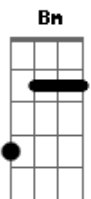

Jorge de Altinho - Trigueiro

Tom: **D**
Intro: **G - A - D - Bm - Em - A - D**

D **A** **D**
Nasceu entre as caatingas e o gibão

B7 **Em**
Viveu no chique -chique do espinheiro

A
O cachorro trigueiro de muito valor

A **D**
Montado no seu alazão

G **Gbm** **Em**
Procura sem enfado o gado desertado

A **D**
Montado no seu alazão

Em **D** **Em** **Gbm**
Mais o trigueiro conheceu logo a desilusão

B7 **Em**
Viu seu herói cair sem vida no chão

G **A** **D** **Bm**
Anoiteceu e pra casa não voltou só

Em **A** **D**
Foi encontrado de um lado de Jacó

Em **Em** **Gbm**
Pegaram o corpo de Raimundo e sepultaram

B7 **Em**
Trigueiro ficou e seus amigos voltaram

G **A** **D**
Pois com saudade do aboio e da campeação

Em **A**
Trigueiro morreu em cima da cova de seu patrão

Acordes

© ukulele-chords.com

© ukulele-chords.com

© ukulele-chords.com

© ukulele-chords.com

© ukulele-chords.com