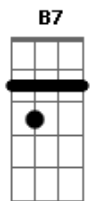

Jorge de Altinho - Trigueiro

Tom: **D**
Intro: **G - A - D - Bm - Em - A - D**

D **A** **D**
Nasceu entre as caatingas e o gibão

B7 **Em**
Viveu no chique -chique do espinheiro

A
O cachorro trigueiro de muito valor

A **D**
Montado no seu alazão

G **Gbm** **Em**
Procura sem enfado o gado desertado

A **D**
Montado no seu alazão

Em **D** **Em** **Gbm**
Mais o trigueiro conheceu logo a desilusão

B7 **Em**
Viu seu herói cair sem vida no chão

G **A** **D** **Bm**
Anoiteceu e pra casa não voltou só

Em **A** **D**
Foi encontrado de um lado de Jacó

Em **Em** **Gbm**
Pegaram o corpo de Raimundo e sepultaram

B7 **Em**
Trigueiro ficou e seus amigos voltaram

G **A** **D**
Pois com saudade do aboio e da campeação

Em **A**
Trigueiro morreu em cima da cova de seu patrão

Acordes

© ukulele-chords.com

© ukulele-chords.com

© ukulele-chords.com

© ukulele-chords.com

© ukulele-chords.com