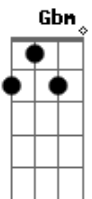

© ukulele-chords.com