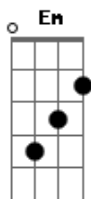

Jorge de Altinho - Trigueiro

Tom: **D**
Intro: **G - A - D - Bm - Em - A - D**

D **A** **D**
Nasceu entre as caatingas e o gibão

B7 **Em**
Viveu no chique -chique do espinheiro

A
O cachorro trigueiro de muito valor

A **D**
Montado no seu alazão

G **Gbm** **Em**
Procura sem enfado o gado desertado

A **D**
Montado no seu alazão

Em **D** **Em** **Gbm**
Mais o trigueiro conheceu logo a desilusão

B7 **Em**
Viu seu herói cair sem vida no chão

G **A** **D** **Bm**
Anoiteceu e pra casa não voltou só

Em **A** **D**
Foi encontrado de um lado de Jacó

Em **Em** **Gbm**
Pegaram o corpo de Raimundo e sepultaram

B7 **Em**
Trigueiro ficou e seus amigos voltaram

G **A** **D**
Pois com saudade do aboio e da campeação

Em **A**
Trigueiro morreu em cima da cova de seu patrão

Acordes

© ukulele-chords.com

© ukulele-chords.com

© ukulele-chords.com

© ukulele-chords.com

© ukulele-chords.com