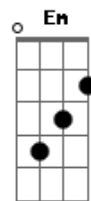

Jorge de Altinho - Trigueiro

Tom: **D**
Intro: **G - A - D - Bm - Em - A - D**

D **A** **D**
Nasceu entre as caatingas e o gibão

B7 **Em**
Viveu no chique -chique do espinheiro

A
O cachorro trigueiro de muito valor

A **D**
Montado no seu alazão

G **Gbm** **Em**
Procura sem enfado o gado desertado

A **D**
Montado no seu alazão

Em **D** **Em** **Gbm**
Mais o trigueiro conheceu logo a desilusão

B7 **Em**
Viu seu herói cair sem vida no chão

G **A** **D** **Bm**
Anoiteceu e pra casa não voltou só

Em **A** **D**
Foi encontrado de um lado de Jacó

Em **Em** **Gbm**
Pegaram o corpo de Raimundo e sepultaram

B7 **Em**
Trigueiro ficou e seus amigos voltaram

G **A** **D**
Pois com saudade do aboio e da campeação

Em **A**
Trigueiro morreu em cima da cova de seu patrão

Acordes

© ukulele-chords.com

© ukulele-chords.com

© ukulele-chords.com

© ukulele-chords.com

© ukulele-chords.com