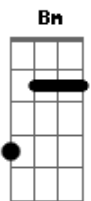

Jorge de Altinho - Trigueiro

Tom: **D**
Intro: **G - A - D - Bm - Em - A - D**

D **A** **D**
Nasceu entre as caatingas e o gibão

B7 **Em**
Viveu no chique -chique do espinheiro

A
O cachorro trigueiro de muito valor

A **D**
Montado no seu alazão

G **Gbm** **Em**
Procura sem enfado o gado desertado

A **D**
Montado no seu alazão

Em **D** **Em** **Gbm**
Mais o trigueiro conheceu logo a desilusão

B7 **Em**
Viu seu herói cair sem vida no chão

G **A** **D** **Bm**
Anoiteceu e pra casa não voltou só

Em **A** **D**
Foi encontrado de um lado de Jacó

Em **Em** **Gbm**
Pegaram o corpo de Raimundo e sepultaram

B7 **Em**
Trigueiro ficou e seus amigos voltaram

G **A** **D**
Pois com saudade do aboio e da campeação

Em **A**
Trigueiro morreu em cima da cova de seu patrão

Acordes

© ukulele-chords.com

© ukulele-chords.com

© ukulele-chords.com

© ukulele-chords.com

© ukulele-chords.com