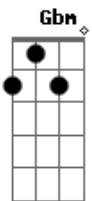

© ukulele-chords.com