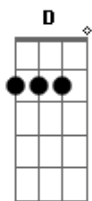

Jorge de Altinho - Trigueiro

Tom: **D**
Intro: **G - A - D - Bm - Em - A - D**

D **A** **D**
Nasceu entre as caatingas e o gibão

B7 **Em**
Viveu no chique -chique do espinheiro

A
O cachorro trigueiro de muito valor

A **D**
Caçava e era campeador

G **Gbm** **Em**
O cachorro trigueiro de muito valor

A **D**
Caçava e era campeador

A **D**
Seu dono era Raimundo Jacó

B7 **Em**
Vaqueiro afamado no meu sertão

A **G**
Procura sem enfado o gado desertado

A **D**
Montado no seu alazão

G **Gbm** **Em**
Procura sem enfado o gado desertado

A **D**
Montado no seu alazão

Em **D** **Em** **Gbm**
Mais o trigueiro conheceu logo a desilusão

B7 **Em**
Viu seu herói cair sem vida no chão

G **A** **D** **Bm**
Anoiteceu e pra casa não voltou só

Em **A** **D**
Foi encontrado de um lado de Jacó

Em **Em** **Gbm**
Pegaram o corpo de Raimundo e sepultaram

B7 **Em**
Trigueiro ficou e seus amigos voltaram

G **A** **D**
Pois com saudade do aboio e da campeação

Em **A**
Trigueiro morreu em cima da cova de seu patrão

Acordes