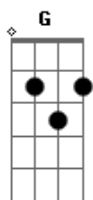

Jorge de Altinho - Pra Você Ninar

Tom: D

Intro: Bm Gb Bm Gb Bm A G Gb Bm
Bm Gb Bm Gb Bm A G Gb Bm

Bm
Quando a gente deita fica na varanda

Na rede balança pra lá e pra cá

Sou menino lindo seu colo querendo

O calor do seu cheiro pra você ninar

Sou menino lindo seu colo querendo

O calor do seu cheiro pra você ninar

Bm Gb Bm Gb
Bota neném na rede a... á... a

Bm A G Gb Bm
Bota neném na rede a... á... a

Acordes

© ukulele-chords.com

© ukulele-chords.com

© ukulele-chords.com

© ukulele-chords.com

© ukulele-chords.com

© ukulele-chords.com

[Solo] Bm Gb Bm Gb Bm A G Gb Bm

Bm
Quando amor que vem um dia vai embora
A saudade leva pra outro lugar

Sou coração partido apanhando do tempo