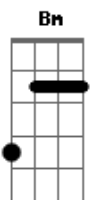

Jorge de Altinho - Pra Você Ninar

Tom: D

Intro: Bm Gb Bm Gb Bm A G Gb Bm
Bm Gb Bm Gb Bm A G Gb Bm

Bm
Quando a gente deita fica na varanda

Na rede balança pra lá e pra cá

Sou menino lindo seu colo querendo

O calor do seu cheiro pra você ninar

Sou menino lindo seu colo querendo

O calor do seu cheiro pra você ninar

Bm Gb Bm Gb
Bota neném na rede a... á... a

Bm A G Gb Bm
Bota neném na rede a... á... a

Acordes

© ukulele-chords.com

© ukulele-chords.com