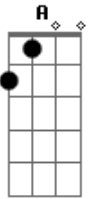

© ukulele-chords.com