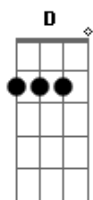

Jorge de Altinho - Pra Você Ninar

Tom: D

Intro: Bm Gb Bm Gb Bm A G Gb Bm
Bm Gb Bm Gb Bm A G Gb Bm

Bm
Quando a gente deita fica na varanda

Na rede balança pra lá e pra cá

Sou menino lindo seu colo querendo

O calor do seu cheiro pra você ninar

Sou menino lindo seu colo querendo

O calor do seu cheiro pra você ninar

Bm Gb Bm Gb
Bota neném na rede a... á... a

Bm A G Gb Bm
Bota neném na rede a... á... a

Acordes

© ukulele-chords.com

© ukulele-chords.com