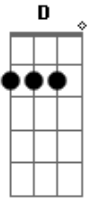

Jorge de Altinho - Pra Você Ninar

Tom: D

Intro: Bm Gb Bm Gb Bm A G Gb Bm
Bm Gb Bm Gb Bm A G Gb Bm

Bm
Quando a gente deita fica na varanda

Na rede balança pra lá e pra cá

Sou menino lindo seu colo querendo

O calor do seu cheiro pra você ninar

Sou menino lindo seu colo querendo

O calor do seu cheiro pra você ninar

Bm Gb Bm Gb
Bota neném na rede a... á... a

Bm A G Gb Bm
Bota neném na rede a... á... a

[Solo] Bm Gb Bm Gb Bm A G Gb Bm

Bm
Quando amor que vem um dia vai embora

A saudade leva pra outro lugar

Sou coração partido apanhando do tempo

Querendo seu aconchego pra você ninar

Sou coração partido apanhando do tempo

Querendo seu aconchego pra você ninar

Bm Gb Bm Gb
Bota neném na rede a... á... a

Bm A G Gb Bm
Bota neném na rede a... á... a

[Solo] Bm Gb Bm Gb Bm A G Gb Bm

Acordes

© ukulele-chords.com