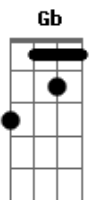

Jorge de Altinho - Pra Você Ninar

Tom: D

Intro: Bm Gb Bm Gb Bm A G Gb Bm
Bm Gb Bm Gb Bm A G Gb Bm

Bm
Quando a gente deita fica na varanda

Na rede balança pra lá e pra cá

Sou menino lindo seu colo querendo

O calor do seu cheiro pra você ninar

Sou menino lindo seu colo querendo

O calor do seu cheiro pra você ninar

Bm Gb Bm Gb
Bota neném na rede a... á... a

Bm A G Gb Bm
Bota neném na rede a... á... a

Acordes

© ukulele-chords.com

© ukulele-chords.com