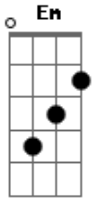

© ukulele-chords.com