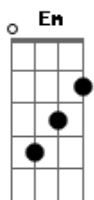

© ukulele-chords.com

[Solo] Bm Gb Bm Gb Bm A G Gb Bm

Bm
Quando amor que vem um dia vai embora
A saudade leva pra outro lugar

Sou coração partido apanhando do tempo

Querendo seu aconchego pra você ninar

Sou coração partido apanhando do tempo

Querendo seu aconchego pra você ninar

Bm Gb Bm Gb
Bota neném na rede a... á... a

Bm A G Gb Bm
Bota neném na rede a... á... a

[Solo] Bm Gb Bm Gb Bm A G Gb Bm