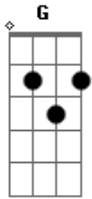

© ukulele-chords.com