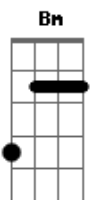

© ukulele-chords.com