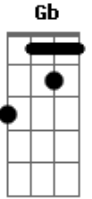

© ukulele-chords.com