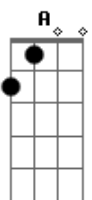

© ukulele-chords.com