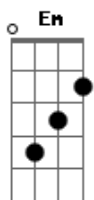

© ukulele-chords.com

[Solo] Bm Gb Bm Gb Bm A G Gb Bm

Bm
Quando amor que vem um dia vai embora

A saudade leva pra outro lugar

Sou coração partido apanhando do tempo

Querendo seu aconchego pra você ninar

Sou coração partido apanhando do tempo

Querendo seu aconchego pra você ninar

Bm Gb Bm Gb
Bota neném na rede a... á... a

Bm A G Gb Bm
Bota neném na rede a... á... a

[Solo] Bm Gb Bm Gb Bm A G Gb Bm