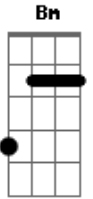

© ukulele-chords.com