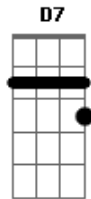

© ukulele-chords.com