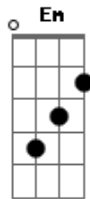

© ukulele-chords.com