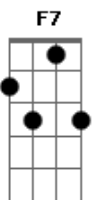

© ukulele-chords.com