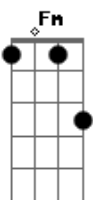

© ukulele-chords.com

© ukulele-chords.com