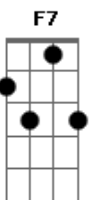

© ukulele-chords.com