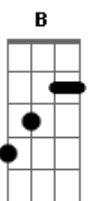

© ukulele-chords.com