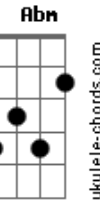

© ukulele-chords.com