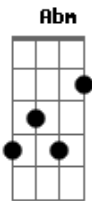

© ukulele-chords.com