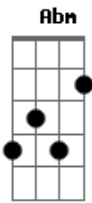

© ukulele-chords.com