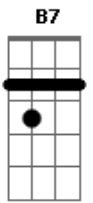

© ukulele-chords.com