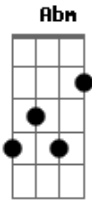

© ukulele-chords.com