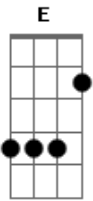

Jorge de Altinho - Levando a Vida

Tom: E

Intro: E B7 E E7 A Abm Gbm
E B7 E E7 A Abm Gbm E

E B7
Moça bonita você é meu paraíso

O teu carinho é que me faz enlouquecer
É tão gostoso quando tá corpo no corpo

Deslizando de desejo esse amor é pra valer
E7 E A
É tão gostoso quando tá corpo no corpo
Abm Gbm E
Deslizando de desejo esse amor é pra valer

E B7
Eu vou levando a minha vida com você

Eu vou levando no balanço desse mar
E7 A
Eu vou levando a minha vida com você
Abm Gbm E

Todo dia toda hora só para ver no que é que dá

E B7
Quando você se arruma parece princesa

Nem acredito que você é toda minha
Te desarrumo te viro pelo avesso

Tiro todo adereço você fica igual a lua
Te desarrumo te viro pelo avesso

Tiro todo adereço você fica igual a lua

E B7
Eu vou levando a minha vida com você

Eu vou levando no balanço desse mar
E7 A
Eu vou levando a minha vida com você
Abm Gbm E
Todo dia toda hora só para ver no que é que dá

[Solo] E B7 E E7 A Abm Gbm E

Acordes

© ukulele-chords.com

© ukulele-chords.com