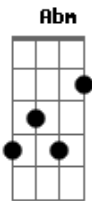

# Jorge de Altinho - Levando a Vida

Tom: E

Intro: E B7 E E7 A Abm Gbm  
E B7 E E7 A Abm Gbm E

E B7  
Moça bonita você é meu paraíso

E B7  
O teu carinho é que me faz enlouquecer

E B7  
É tão gostoso quando tá corpo no corpo

E  
Deslizando de desejo esse amor é pra valer

E7 A  
É tão gostoso quando tá corpo no corpo

Abm Gbm E  
Deslizando de desejo esse amor é pra valer

E B7  
Eu vou levando a minha vida com você

E  
Eu vou levando no balanço desse mar

E7 A  
Eu vou levando a minha vida com você

Abm Gbm E

Todo dia toda hora só para ver no que é que dá

E B7  
Quando você se arruma parece princesa

E  
Nem acredito que você é toda minha

B7  
Te desarrumo te viro pelo avesso

E7 A  
Eu vou levando a minha vida com você

Abm Gbm E  
Todo dia toda hora só para ver no que é que dá

[Solo] E B7 E E7 A Abm Gbm E