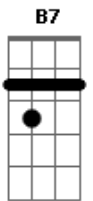

# Jorge de Altinho - Levando a Vida

Tom: E

Intro: E B7 E E7 A Abm Gbm  
E B7 E E7 A Abm Gbm E

E B7  
Moça bonita você é meu paraíso

E B7  
O teu carinho é que me faz enlouquecer

E B7  
É tão gostoso quando tá corpo no corpo

E7 A  
Eu vou levando a minha vida com você

Abm Gbm E

Todo dia toda hora só para ver no que é que dá

E B7  
Quando você se arruma parece princesa

E  
Nem acredito que você é toda minha

B7  
Te desarrumo te viro pelo avesso

E  
Tiro todo adereço você fica igual a lua

E7 A  
Te desarrumo te viro pelo avesso

Abm Gbm E  
Tiro todo adereço você fica igual a lua

E B7  
Eu vou levando a minha vida com você

E  
Eu vou levando no balanço desse mar

E7 A  
Eu vou levando a minha vida com você

Abm Gbm E  
Todo dia toda hora só para ver no que é que dá

[Solo] E B7 E E7 A Abm Gbm E