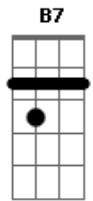

Jorge de Altinho - Cariri

tom:

Em

Intro: Em Am B7 Em
Em Am B7 Em
Em Am D

G D G D G
Doido de saudades cariri, doce paixão
Am Em C B7
Vejo na saudade tu aqui, meu coração
G D G D G
Doido de saudades cariri, doce paixão
Am Em C B7 Em D
Vejo na saudade tu aqui, meu coração
G D Em D G
Ôh Cariri, Meu Cariri, mando um beijo de recordação
Am Em
Quero te abraçar neste meu sonho
C B7
Quero te envolver nessa emoção
G D Em D G
Ôh Cariri, Meu ariri, mando um beijo de recordação
Am Em
Eu Quero te abraçar neste meu sonho
C B7 Em D
Quero te envolver nessa emoção
G D G
Quero ver de novo meu amor
D Em

Teus canaviais, o teu luar
Am Em
Mergulhar na paz do Araripe
C B7 D
E em tuas fontes me banhar
G D G
É tanta saudade cariri
D Em
Quero está pertinho de você
Am Em
Pra no teu abraço meu sorriso
C B7 Em D
Nos teus rios meus sonhos correr
G D Em D G
Ôh Cariri, Meu Cariri, mando um beijo de recordação
Am Em
Quero te abraçar neste meu sonho
C B7
Quero te envolver nessa emoção
G D Em D G
Ôh Cariri, Meu ariri, mando um beijo de recordação
Am Em
Eu Quero te abraçar neste meu sonho
C B7 Em
Quero te envolver nessa emoção

[Solo] Em Am B7 Em
Em Am B7 Em
Em Am D

Acordes

© ukulele-chords.com

© ukulele-chords.com

© ukulele-chords.com

© ukulele-chords.com

© ukulele-chords.com

© ukulele-chords.com