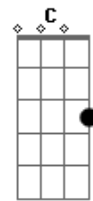

Jorge de Altinho - Cariri

tom:

Em

Intro: Em Am B7 Em
Em Am B7 Em
Em Am D

G D G D G
Doido de saudades cariri, doce paixão
Am Em C B7
Vejo na saudade tu aqui, meu coração
G D G D G
Doido de saudades cariri, doce paixão
Am Em C B7 Em D
Vejo na saudade tu aqui, meu coração
G D Em D G
Ôh Cariri, Meu Cariri, mando um beijo de recordação
Am Em
Quero te abraçar neste meu sonho
C B7
Quero te envolver nessa emoção
G D Em D G
Ôh Cariri, Meu ariri, mando um beijo de recordação
Am Em
Eu Quero te abraçar neste meu sonho
C B7 Em D
Quero te envolver nessa emoção
G D G
Quero ver de novo meu amor
D Em

Teus canaviais, o teu luar
Am Em
Mergulhar na paz do Araripe
C B7 D
E em tuas fontes me banhar
G D G
É tanta saudade cariri
D Em
Quero está pertinho de você
Am Em
Pra no teu abraço meu sorriso
C B7 Em D
Nos teus rios meus sonhos correr
G D Em D G
Ôh Cariri, Meu Cariri, mando um beijo de recordação
Am Em
Quero te abraçar neste meu sonho
C B7
Quero te envolver nessa emoção
G D Em D G
Ôh Cariri, Meu ariri, mando um beijo de recordação
Am Em
Eu Quero te abraçar neste meu sonho
C B7 Em
Quero te envolver nessa emoção

[Solo] Em Am B7 Em
Em Am B7 Em
Em Am D

Acordes

© ukulele-chords.com

© ukulele-chords.com

© ukulele-chords.com

© ukulele-chords.com

© ukulele-chords.com

© ukulele-chords.com