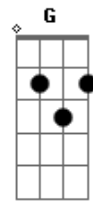

Jorge de Altinho - Cariri

tom:

Em

Intro: Em Am B7 Em
Em Am B7 Em
Em Am D

G D G D G
Doido de saudades cariri, doce paixão
Am Em C B7
Vejo na saudade tu aqui, meu coração
G D G D G
Doido de saudades cariri, doce paixão
Am Em C B7 Em D
Vejo na saudade tu aqui, meu coração
G D Em D G
Ôh Cariri, Meu Cariri, mando um beijo de recordação
Am Em
Quero te abraçar neste meu sonho
C B7
Quero te envolver nessa emoção
G D Em D G
Ôh Cariri, Meu ariri, mando um beijo de recordação
Am Em
Eu Quero te abraçar neste meu sonho
C B7 Em D
Quero te envolver nessa emoção
G D G
Quero ver de novo meu amor
D Em

Teus canaviais, o teu luar
Am Em
Mergulhar na paz do Araripe
C B7 D
E em tuas fontes me banhar
G D G
É tanta saudade cariri
D Em
Quero está pertinho de você
Am Em
Pra no teu abraço meu sorriso
C B7 Em D
Nos teus rios meus sonhos correr
G D Em D G
Ôh Cariri, Meu Cariri, mando um beijo de recordação
Am Em
Quero te abraçar neste meu sonho
C B7
Quero te envolver nessa emoção
G D Em D G
Ôh Cariri, Meu ariri, mando um beijo de recordação
Am Em
Eu Quero te abraçar neste meu sonho
C B7 Em
Quero te envolver nessa emoção

[Solo] Em Am B7 Em
Em Am B7 Em
Em Am D

Acordes

© ukulele-chords.com

© ukulele-chords.com

© ukulele-chords.com

© ukulele-chords.com

© ukulele-chords.com

© ukulele-chords.com