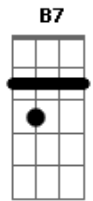

© ukulele-chords.com