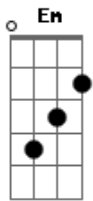

Jorge de Altinho - Cariri

tom:

Em

Intro: Em Am B7 Em
Em Am B7 Em
Em Am D

G D G D G
Doido de saudades cariri, doce paixão
Am Em C B7
Vejo na saudade tu aqui, meu coração
G D G D G
Doido de saudades cariri, doce paixão
Am Em C B7 Em D
Vejo na saudade tu aqui, meu coração
G D Em D G
Ôh Cariri, Meu Cariri, mando um beijo de recordação
Am Em
Quero te abraçar neste meu sonho
C B7
Quero te envolver nessa emoção
G D Em D G
Ôh Cariri, Meu ariri, mando um beijo de recordação
Am Em
Eu Quero te abraçar neste meu sonho
C B7 Em D
Quero te envolver nessa emoção
G D G
Quero ver de novo meu amor
D Em

Teus canaviais, o teu luar
Am Em
Mergulhar na paz do Araripe
C B7 D
E em tuas fontes me banhar
G D G
É tanta saudade cariri
D Em
Quero está pertinho de você
Am Em
Pra no teu abraço meu sorriso
C B7 Em D
Nos teus rios meus sonhos correr
G D Em D G
Ôh Cariri, Meu Cariri, mando um beijo de recordação
Am Em
Quero te abraçar neste meu sonho
C B7
Quero te envolver nessa emoção
G D Em D G
Ôh Cariri, Meu ariri, mando um beijo de recordação
Am Em
Eu Quero te abraçar neste meu sonho
C B7 Em
Quero te envolver nessa emoção

[Solo] Em Am B7 Em
Em Am B7 Em
Em Am D

Acordes

© ukulele-chords.com