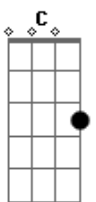

© ukulele-chords.com