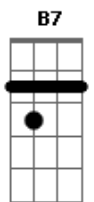

© ukulele-chords.com