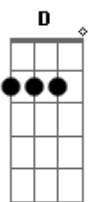

© ukulele-chords.com