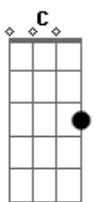

© ukulele-chords.com