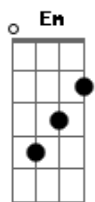

Jorge de Altinho - Cariri

tom:

Intro: Em Am B7 Em
Em Am B7 Em
Em Am D

G D G D G
Doido de saudades cariri, doce paixão
Am Em C B7
Beijo da saudade estou aqui, meu coração
G D G D G
Doido de saudades cariri, doce paixão
Am Em C B7 Em D
Beijo da saudade estou aqui, meu coração
G D Em D G
Ôh Cariri, Meu Cariri, mando um beijo de recordação
Am Em
Quero te abraçar neste meu sonho,
C B7
Quero te envolver nessa emoção
G D Em D G
Ôh Cariri, Meu ariri, mando um beijo de recordação
Am Em
Eu Quero te abraçar neste meu sonho,
C B7 Em D
Quero te envolver nessa emoção.
G D G
Quero ver de novo meu amor

D Em
Teus canaviais, o teu luar
Am Em
Mergulhar na paz do Araripe
C B7 D
E em tuas fontes me banhar
G D G
É tanta saudade cariri
D Em
Quero está pertinho de você
Am Em
Par no meu abraço teu sorriso
C B7 Em D
Nos teus rios meus sonhos correr
G D Em D G
Ôh Cariri, Meu Cariri, mando um beijo de recordação
Am Em
Quero te abraçar neste meu sonho,
C B7
Quero te envolver nessa emoção
G D Em D G
Ôh Cariri, Meu ariri, mando um beijo de recordação
Am Em
Eu Quero te abraçar neste meu sonho,
C B7 Em
Quero te envolver nessa emoção
[Solo] Em Am B7 Em
Em Am B7 Em
Em Am D

Acordes

© ukulele-chords.com