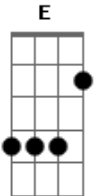

© ukulele-chords.com