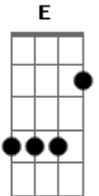

Jorge de Altinho - Caminhante

Tom: A
Intro: E D A E D A E D A E D A (D A)

A D A
Monto meu cavalo sol na testa

A7 D
Tudo que me resta é um amor

E
Vou pela estrada galopando

E A
Sou um caminhante, um tangedor.

D A
Eu rebato o gado, açoito o vento.

A7 D
Vivo da saudade que ficou

A
Solto meu aboio no caminho

Gbm Bm
Pois de tanto andar sozinho

E A A7
A solidão se acostumou
D A
Solto meu aboio no caminho
Gbm Bm
Pois de tanto andar sozinho
E A
A solidão se acostumou

E D A |
Pisa sobe a poeira desse sertão |

E D A |
Diz quanto tempo dura uma paixão |

Solo? E D A E D A E D A (D A)

Repete tudo outra vez

Acordes

© ukulele-chords.com

© ukulele-chords.com

© ukulele-chords.com