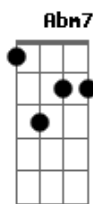

Jorge de Altinho - Cadê Você?

Tom: E

Intro: E B Dbm7 A E B Dbm7 A

E B
Cadê aquele beijo bom?

Dbm7 A
Cadê aquele abraço que me acalma?

E B
Cadê aquele olhar tão sincero?

Dbm7 A
E aquele amor que eu tanto venero?

E B Dbm7
Cadê, cadê você?

A E B
Que me deu sentimento quando eu tava machucado

Dbm7 A
Nosso juramento nunca pode ser quebrado

E B A B
Então cadê, cadê você? Cade você...?

A B Dbm7
E olha a gente aqui, tão perto um do outro e o coração distante

Abm7 A B E
Eu sinto falta do amor de antes, como que faz pra ele voltar?

A B Dbm7
E olha eu aqui, vivendo da lembrança daquele passado

Abm7 A
Sofrendo em silencio com você do lado

B E
E só me perguntando: Cadê você?

(A B E Dbm7 A B E B)

Acordes

© ukulele-chords.com

© ukulele-chords.com

© ukulele-chords.com

© ukulele-chords.com

© ukulele-chords.com