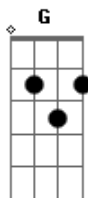

Jorge de Altinho - Alforria (part. Zé Ramalho)

Tom: D

Intro: Bm A Bm G Gb Bm
Bm A Bm G Gb Bm

Bm A Bm
Meu tempo foi uma ave de esperança
Só a lembrança do meu pássaro ficou
Em A D
Quando eu voava de emoção pela calçada
Em A D
A menina era tudo que eu queria
G Em
Minha alforria, foi não ter o pensamento
De que um dia o sentimento
G
Vinha um dia me marcar no coração
Gb

Bm A Bm
Vô voiô voiô
G Gb Bm
Acho o tempo voando na solidão do teu amor
Bm A Bm
Vô voiô voiô
G Gb Bm
Acho o tempo voando na solidão do teu amor

Vô voiô voiô
G Gb Bm
Acho o tempo voando na solidão do teu amor

[Solo] Bm Em A G A Bm
Bm Em A D
Quando eu voava de emoção pela calçada
Em A D
A menina era tudo que eu queria
G Em
Minha alforria, foi não ter o pensamento
De que um dia o sentimento
Gb
Vinha um dia me marcar no coração

Vô voiô voiô
G Gb Bm
Acho o tempo voando na solidão do teu amor
Bm A Bm
Vô voiô voiô
G Gb Bm
Acho o tempo voando na solidão do teu amor

Acordes

© ukulele-chords.com

© ukulele-chords.com

© ukulele-chords.com