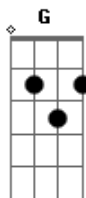

Jorge de Altinho - Alforria (part. Zé Ramalho)

Tom: D

Intro: Bm A Bm G Gb Bm
Bm A Bm G Gb Bm

Bm A Bm
Meu tempo foi uma ave de esperança
Só a lembrança do meu pássaro ficou
Em A D
Quando eu voava de emoção pela calçada
Em A D
A menina era tudo que eu queria
G Em
Minha alforria, foi não ter o pensamento
De que um dia o sentimento
G
Vinha um dia me marcar no coração
Gb

Bm A Bm
Vô voiô voiô
G Gb Bm
Acho o tempo voando na solidão do teu amor
Bm A Bm
Vô voiô voiô
G Gb Bm
Acho o tempo voando na solidão do teu amor

Vô voiô voiô
G Gb Bm
Acho o tempo voando na solidão do teu amor

[Solo] Bm Em A G A Bm
Bm Em A D
Quando eu voava de emoção pela calçada
Em A D
A menina era tudo que eu queria
G Em
Minha alforria, foi não ter o pensamento
De que um dia o sentimento
G
Vinha um dia me marcar no coração
Gb

Vô voiô voiô
G Gb Bm
Acho o tempo voando na solidão do teu amor
Bm A Bm
Vô voiô voiô
G Gb Bm
Acho o tempo voando na solidão do teu amor

Acordes

© ukulele-chords.com

© ukulele-chords.com

© ukulele-chords.com