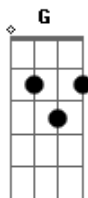

© ukulele-chords.com