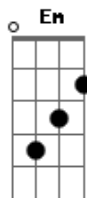

© ukulele-chords.com