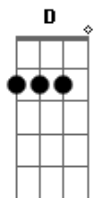

Jorge de Altinho - Alforria (part. Zé Ramalho)

Tom: D

Intro: Bm A Bm G Gb Bm
Bm A Bm G Gb Bm

Bm A Bm
Meu tempo foi uma ave de esperança
Só a lembrança do meu pássaro ficou
Em A D
Quando eu voava de emoção pela calçada
Em A D
A menina era tudo que eu queria
G Em
Minha alforria, foi não ter o pensamento
De que um dia o sentimento
G
Vinha um dia me marcar no coração
Gb

Bm A Bm
Vô voiô voiô
G Gb Bm
Acho o tempo voando na solidão do teu amor
Bm A Bm
Vô voiô voiô
G Gb Bm
Acho o tempo voando na solidão do teu amor

Vô voiô voiô
G Gb Bm
Acho o tempo voando na solidão do teu amor

[Solo] Bm Em A G A Bm
Bm Em A D
Quando eu voava de emoção pela calçada
Em A D
A menina era tudo que eu queria
G Em
Minha alforria, foi não ter o pensamento
De que um dia o sentimento
Gb
Vinha um dia me marcar no coração

Vô voiô voiô
G Gb Bm
Acho o tempo voando na solidão do teu amor
Bm A Bm
Vô voiô voiô
G Gb Bm
Acho o tempo voando na solidão do teu amor

Acordes

© ukulele-chords.com