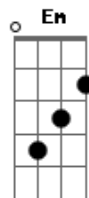

© ukulele-chords.com