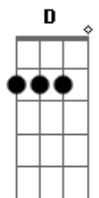

Jorge de Altinho - Alforria (part. Zé Ramalho)

Tom: D

Intro: Bm A Bm G Gb Bm
Bm A Bm G Gb Bm

Bm A Bm
Meu tempo foi uma ave de esperança
Só a lembrança do meu pássaro ficou
Em A D
Quando eu voava de emoção pela calçada
Em A D
A menina era tudo que eu queria
G Em
Minha alforria, foi não ter o pensamento
De que um dia o sentimento
G
Vinha um dia me marcar no coração
Gb

Bm A Bm
Vô voiô voiô
G Gb Bm
Acho o tempo voando na solidão do teu amor
Bm A Bm
Vô voiô voiô
G Gb Bm
Acho o tempo voando na solidão do teu amor

Vô voiô voiô
G Gb Bm
Acho o tempo voando na solidão do teu amor

[Solo] Bm Em A G A Bm
Bm Em A D
Quando eu voava de emoção pela calçada
Em A D
A menina era tudo que eu queria
G Em
Minha alforria, foi não ter o pensamento
De que um dia o sentimento
G
Vinha um dia me marcar no coração
Gb

Vô voiô voiô
G Gb Bm
Acho o tempo voando na solidão do teu amor
Bm A Bm
Vô voiô voiô
G Gb Bm
Acho o tempo voando na solidão do teu amor

Acordes

© ukulele-chords.com