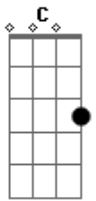

© ukulele-chords.com