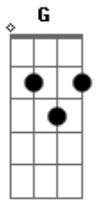

© ukulele-chords.com