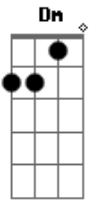

© ukulele-chords.com