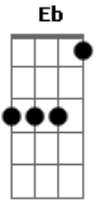

© ukulele-chords.com