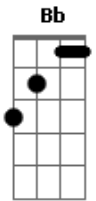

© ukulele-chords.com