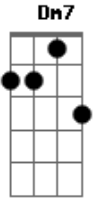

© ukulele-chords.com