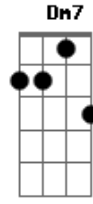

© ukulele-chords.com