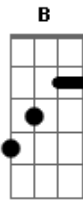

Jorge Claudius - Comentário Geral

Tom: E

^E
A baianada atual ^A

^{B7}
É comentário geral ^E

^E
A loucura total ^A

^{B7}
É comentário geral ^A

^E
A minha cara de pau ^A

^{B7}
É comentário geral ^E

^{B7} ^E
É comentário geral

^E ^A ^{B7} ^E
É comentário geral é comentário geral é comentário geral

^E ^A
A boquinha pintada

^{B7} ^E
É comentário geral

^E ^A
Os tamancos da Carmen

^B ^E
Faz um baiano legal

^E ^A ^{B7} ^E
A minha cara de pau a tua cara de pau é comentário geral

^E ^A ^{B7} ^E
É comentário geral é comentário geral é comentário geral

Acordes

© ukulele-chords.com

© ukulele-chords.com

© ukulele-chords.com