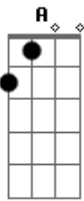

Jorge Claudius - Comentário Geral

Tom: E

^E
A baianada atual ^A

^{B7}
É comentário geral ^E

^E
A loucura total ^A

^{B7}
É comentário geral ^A

^E
A minha cara de pau ^A

^{B7}
É comentário geral ^E

^E
E comentário geral é comentário geral ^{B7} é comentário geral ^E

^E
O Rio de Janeiro ^A

^{B7}
É uma explosão baianal ^E

^E ^A

Dá mais baiano no Rio

^{B7} ^E
Do que chuchu no varal

^E ^A
E o rebolado da turma

^{B7} ^E
É comentário geral

^E ^A ^{B7} ^E
É comentário geral é comentário geral é comentário geral

^E ^A
A boquinha pintada

^{B7} ^E
É comentário geral

^E ^A
Os tamancos da Carmen

^B ^E
Faz um baiano legal

^E ^A ^{B7} ^E
A minha cara de pau a tua cara de pau é comentário geral

^E ^A ^{B7} ^E
É comentário geral é comentário geral é comentário geral

Acordes

© ukulele-chords.com

© ukulele-chords.com

© ukulele-chords.com