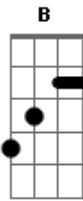

Jorge Claudius - Comentário Geral

Tom: E

E A
A baianada atual

B7 E
É comentário geral

E A
A loucura total

B7 A
É comentário geral

E A
A minha cara de pau

B7 E
É comentário geral

E A B7 E
E comentário geral é comentário geral é comentário geral

E A
O Rio de Janeiro

B7 E
É uma explosão baianal

E A

Dá mais baiano no Rio

B7 E
Do que chuchu no varal

E A
E o rebolado da turma

B7 E
É comentário geral

E A B7 E
É comentário geral é comentário geral é comentário geral

E A
A boquinha pintada

B7 E
É comentário geral

E A
Os tamancos da Carmen

B E
Faz um baiano legal

E A B7 E
A minha cara de pau a tua cara de pau é comentário geral

E A B7 E
É comentário geral é comentário geral é comentário geral

Acordes

© ukulele-chords.com

© ukulele-chords.com

© ukulele-chords.com

© ukulele-chords.com