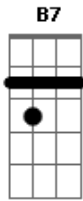

Jorge Claudius - Comentário Geral

Tom: E

E A
A baianada atual

B7 E
É comentário geral

E A
A loucura total

B7 A
É comentário geral

E A
A minha cara de pau

B7 E
É comentário geral

E A B7 E
É comentário geral é comentário geral é comentário geral

E A
A boquinha pintada

B7 E
É comentário geral

E A
Os tamancos da Carmen

B E
Faz um baiano legal

E A B7 E
A minha cara de pau a tua cara de pau é comentário geral

E A B7 E
É comentário geral é comentário geral é comentário geral

Acordes

© ukulele-chords.com

© ukulele-chords.com

© ukulele-chords.com

© ukulele-chords.com