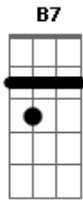

Jorge Claudius - Comentário Geral

Tom: E

^E
A baianada atual ^A

^{B7}
É comentário geral ^E

^E
A loucura total ^A

^{B7}
É comentário geral ^A

^E
A minha cara de pau ^A

^{B7}
É comentário geral ^E

^{B7} ^E
É comentário geral

^E ^A ^{B7} ^E
É comentário geral é comentário geral é comentário geral

^E ^A
A boquinha pintada

^{B7} ^E
É comentário geral

^E ^A
Os tamancos da Carmen

^B ^E
Faz um baiano legal

^E ^A ^{B7} ^E
A minha cara de pau a tua cara de pau é comentário geral

^E ^A ^{B7} ^E
É comentário geral é comentário geral é comentário geral

Acordes

© ukulele-chords.com

© ukulele-chords.com

© ukulele-chords.com