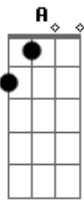

Jorge Claudius - Comentário Geral

Tom: E

E A
A baianada atual

B7 E
É comentário geral

E A
A loucura total

B7 A
É comentário geral

E A
A minha cara de pau

B7 E
É comentário geral

E A B7 E
E comentário geral é comentário geral é comentário geral

E A
O Rio de Janeiro

B7 E
É uma explosão baianal

E A

Dá mais baiano no Rio

B7 E
Do que chuchu no varal

E A
E o rebolado da turma

B7 E
É comentário geral

E A B7 E
É comentário geral é comentário geral é comentário geral

E A
A boquinha pintada

B7 E
É comentário geral

E A
Os tamancos da Carmen

B E
Faz um baiano legal

E A B7 E
A minha cara de pau a tua cara de pau é comentário geral

E A B7 E
É comentário geral é comentário geral é comentário geral

Acordes

© ukulele-chords.com

© ukulele-chords.com

© ukulele-chords.com

© ukulele-chords.com