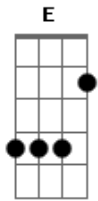

Jorge Claudius - Comentário Geral

Tom: E

^E
A baianada atual ^A

^{B7}
É comentário geral ^E

^E
A loucura total ^A

^{B7}
É comentário geral ^A

^E
A minha cara de pau ^A

^{B7}
É comentário geral ^E

^E
E comentário geral é comentário geral ^{B7} é comentário geral ^E

^E
O Rio de Janeiro ^A

^{B7}
É uma explosão baianal ^E

^E ^A

Dá mais baiano no Rio

^{B7} ^E
Do que chuchu no varal

^E ^A
E o rebolado da turma

^{B7} ^E
É comentário geral

^E ^A ^{B7} ^E
É comentário geral é comentário geral é comentário geral

^E ^A
A boquinha pintada

^{B7} ^E
É comentário geral

^E ^A
Os tamancos da Carmen

^B ^E
Faz um baiano legal

^E ^A ^{B7} ^E
A minha cara de pau a tua cara de pau é comentário geral

^E ^A ^{B7} ^E
É comentário geral é comentário geral é comentário geral

Acordes

© ukulele-chords.com

© ukulele-chords.com

© ukulele-chords.com