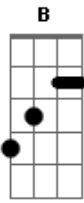

© ukulele-chords.com