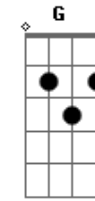

© ukulele-chords.com