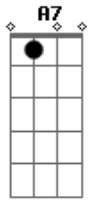

© ukulele-chords.com