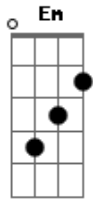

© ukulele-chords.com

© ukulele-chords.com