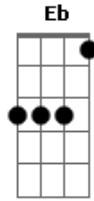

© ukulele-chords.com