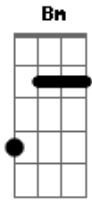

© ukulele-chords.com