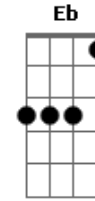

© ukulele-chords.com