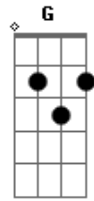

© ukulele-chords.com