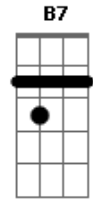

© ukulele-chords.com