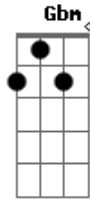

© ukulele-chords.com