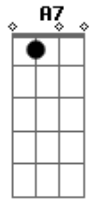

© ukulele-chords.com