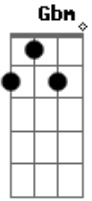

© ukulele-chords.com