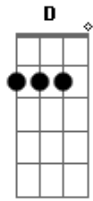

Jorge Claudius - Caminho

Tom: **D**

Intro: **Em A7 D Gbm Bm Em A7 D G D**

Em A7 D
Sigo sem parar o meu caminho
Em G A7 D Eb D
E quem me olhar vai saber que estou sozinho
Gbm Em A7 D
Quero encontrar em minha vida um pouco de amor
Gbm Em A7 D
Onde eu passar, quero deixar um caminho em flor

Em A7 D
E o suor vai cobrir o meu rosto
Gbm Bm B7 Em
Mas ao surgir o mês de agosto
A7 D
Eu terei você comigo
Em A7
Vou deixar em seu seio
D Gbm Bm B7
A semente do amor que veio
Em A7 D G D
Pra acabar de uma vez com a solidão

Acordes