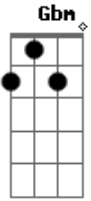

© ukulele-chords.com