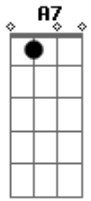

© ukulele-chords.com