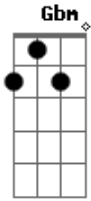

© ukulele-chords.com