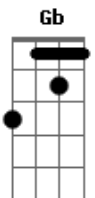

vai estar
Gbm A
Pra me ver chegar, pra me encontrar
E D
Pra entender que o tempo é nada pra quem sabe amar
Gbm A E
D E
Circunstâncias não importam, não existem mais barreiras pra
quem quer chegar
D A E A
Não quero dizer que eu não penso em mais nada, eu não vou
pensar nada
D A E Gbm
Mas eu sei que estou em cada pesadelo seu, em cada madrugada
D A E
Eu não vou mentir sobre tudo que eu devia
D Gbm D A E D E A D E
Mas a sua companhia me faz tão bem, tão bem
D A E Gbm
Não quero dizer que eu não penso em mais nada, eu não vou
pensar nada
D A E
Mas eu sei que estou em cada pesadelo seu, em cada madrugada
D A E
Eu não vou mentir sobre tudo que eu devia
Gbm D A E D A E Gbm
Mas a sua companhia me faz tão bem, tão bem
D A E
Mas eu sei que estou em cada pesadelo seu, em cada madrugada
D A E
Eu não vou mentir, sobre tudo que eu devia
D A E D A E Gbm
Mas a sua companhia me faz tão bem, tão bem
D A E
Me faz tão bem, tão bem

Acordes

© ukulele-chords.com