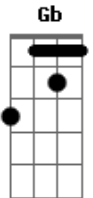

vai estar
Gbm A
Pra me ver chegar, pra me encontrar
E D
Pra entender que o tempo é nada pra quem sabe amar
Gbm A E
D E
Circunstâncias não importam, não existem mais barreiras pra
quem quer chegar
D A E A
Não quero dizer que eu não penso em mais nada, eu não vou
pensar nada
D A E Gbm
Mas eu sei que estou em cada pesadelo seu, em cada madrugada
D A E
Eu não vou mentir sobre tudo que eu devia
D Gbm D A E D E A D E
Mas a sua companhia me faz tão bem, tão bem
D A E Gbm
Não quero dizer que eu não penso em mais nada, eu não vou
pensar nada
D A E
Mas eu sei que estou em cada pesadelo seu, em cada madrugada
D A E
Eu não vou mentir sobre tudo que eu devia
Gbm D A E D A E Gbm
Mas a sua companhia me faz tão bem, tão bem
D A E
Mas eu sei que estou em cada pesadelo seu, em cada madrugada
D A E
Eu não vou mentir, sobre tudo que eu devia
D A E D A E Gbm
Mas a sua companhia me faz tão bem, tão bem
D A E
Me faz tão bem, tão bem

Acordes

© ukulele-chords.com