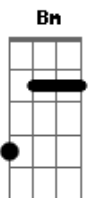

© ukulele-chords.com