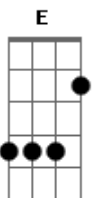

© ukulele-chords.com