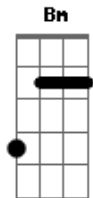

© ukulele-chords.com