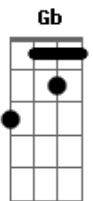

vai estar
Gbm A
Pra me ver chegar, pra me encontrar
E D
Pra entender que o tempo é nada pra quem sabe amar
Gbm A E
D E
Circunstâncias não importam, não existem mais barreiras pra
quem quer chegar
D A E A
Não quero dizer que eu não penso em mais nada, eu não vou
pensar nada
D A E Gbm
Mas eu sei que estou em cada pesadelo seu, em cada madrugada
D A E
Eu não vou mentir sobre tudo que eu devia
D Gbm D A E D E A D E
Mas a sua companhia me faz tão bem, tão bem
D A E Gbm
Não quero dizer que eu não penso em mais nada, eu não vou
pensar nada
D A E
Mas eu sei que estou em cada pesadelo seu, em cada madrugada
D A E
Eu não vou mentir sobre tudo que eu devia
Gbm D A E D A E Gbm
Mas a sua companhia me faz tão bem, tão bem
D A E
Mas eu sei que estou em cada pesadelo seu, em cada madrugada
D A E
Eu não vou mentir, sobre tudo que eu devia
D A E D A E Gbm
Mas a sua companhia me faz tão bem, tão bem
D A E
Me faz tão bem, tão bem

Acordes

© ukulele-chords.com