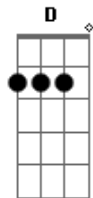

© ukulele-chords.com