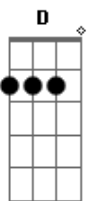

© ukulele-chords.com