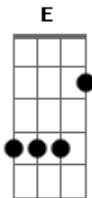

© ukulele-chords.com