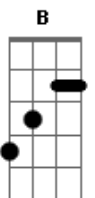

© ukulele-chords.com