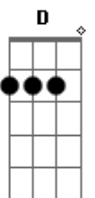

© ukulele-chords.com