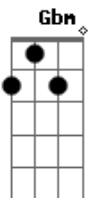

© ukulele-chords.com