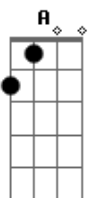

© ukulele-chords.com