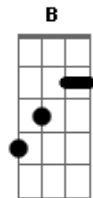

© ukulele-chords.com