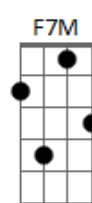

© ukulele-chords.com