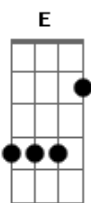

© ukulele-chords.com