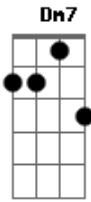

Jorge Ben Jor - Zula

Tom: C

Intro: Am7 D7

Am7
Lá vem a nêga
D7 Am7
Toda de azul púrpura
D7 Dm7
Essa nêga é Zulu
G7 Am7 D7 Am7
Essa nêga é Zula
D7 Am7 D7
É impossível imaginar

Am7 D7 Am7 D7
Tudo que essa nêga merece
Am7 D7 Am7 D7
Tudo o que essa nêga tem
Am7 D7 Am7 D7
Tudo o que essa nêga promete

Am7 D7 Am7
Lá vem a nêga na passarela
D7 Dm7
Quando ela passar por aqui deixa comigo
G7 Am7
Que eu pegu ela
D7 Am7
Que eu pegu ela.

Acordes

© ukulele-chords.com

© ukulele-chords.com

© ukulele-chords.com

© ukulele-chords.com