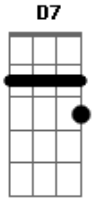

© ukulele-chords.com