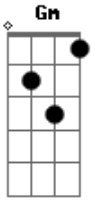

© ukulele-chords.com