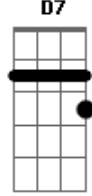

© ukulele-chords.com