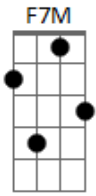

Jorge Ben Jor - Uala, Ualala

Tom: F

F7M C7(#9)
Vem vem amor vem comigo, vem sambar
F7M C7(#9)
Uala uala-la
F7M C7(#9)
Eu sei que você vai gostar
F7M C7(#9)
Pois você gosta de sambar
Am D7
Mas ele não espera por ninguém
Gm C7

Pois ele é muito bom também

F7M C7(#9)
Ele é um samba diferente
F7M C7(#9)
Lá dos tempos de sinhá e de sinhô
F7M
É um lamento
C7(#9)
Que o negô entoava pelas noites
F7M C7(#9)
É um lamento de amor
Am D7 Gm C7
Agô ôba agô ô ô ô ô ô ô ô ô ô ô

Acordes

© ukulele-chords.com