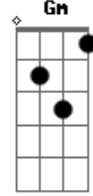

© ukulele-chords.com