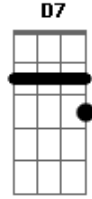

© ukulele-chords.com