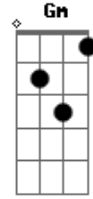

© ukulele-chords.com