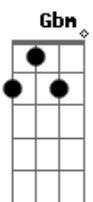

© ukulele-chords.com