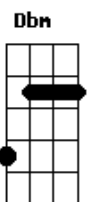

© ukulele-chords.com