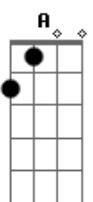

© ukulele-chords.com