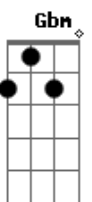

© ukulele-chords.com