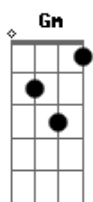

© ukulele-chords.com