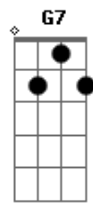

© ukulele-chords.com