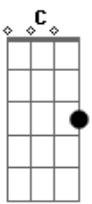

© ukulele-chords.com