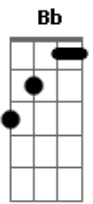

Jorge Ben Jor - Roberto, Corta Essa

Tom: Bb

intro: Gm C Gm C (2x)

Gm C
Roberto, corta essa
Gm C
Roberto, corta essa
Gm C Eb F
Pois lugar de dragão
Gm C
É na caverna

Gm Cm F
Você trocou uma princesa, uma princesinha
Bb
Pelo dragão
Fm Bb7
Me desculpe meu amigo
Eb
Pois você merece um beliscão

Deixou a princesa esperando
F Bb
Toda bonita e cheia de vida
G7 Cm
Vai ver que isso coisa feita
F Gm C
Ou você está precisando de um oculista, Roberto

Gm C
Roberto, corta essa
Gm C
Roberto, corta essa
Gm C Eb F
Pois lugar de dragão
Gm C
É na caverna

Gm Cm
Pois você é meu amigo
F Bb
E como está, assim não pode ficar
Fm Bb7
Vou levar você numa rezadeira

Eb
Que é pra sua cabeça endireitar
F
Se você passar novamente, por aqui
Bb
Com esse dragão
G7 Cm
Eu vou telefonar pra São Jorge
F Gm C
Para ele espantar essa assombração, Roberto

Gm C
Roberto, corta essa
Gm C
Roberto, corta essa
Gm C Eb F
Pois lugar de dragão
Gm C
É na caverna

Gm Cm
Papo vai, papo vem
F Bb
Nem vem, que não tem
Fm Bb7
Isso não é uma bonequinha, Roberto
Eb
Isso é um espanta neném

Se você está
F Bb
Afim de fazer hora
G7 Cm
Leva esse dragão pra dentro
F Gm C
Que eu levo a princesa pra comer fora, Roberto

Gm C
Roberto, corta essa
Gm C
Roberto, corta essa
Gm C Eb F
Pois lugar de dragão
Gm C
É na caverna

Acordes

© ukulele-chords.com