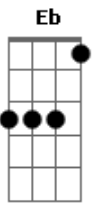

© ukulele-chords.com