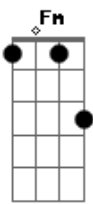

© ukulele-chords.com