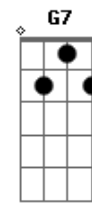

© ukulele-chords.com