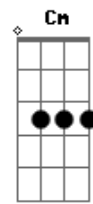

© ukulele-chords.com