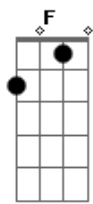

© ukulele-chords.com