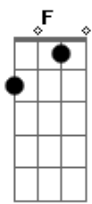

© ukulele-chords.com