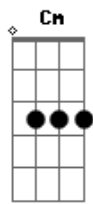

© ukulele-chords.com