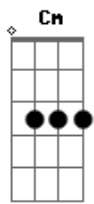

© ukulele-chords.com