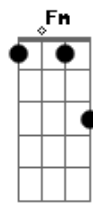

© ukulele-chords.com