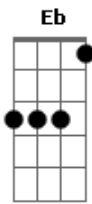

© ukulele-chords.com