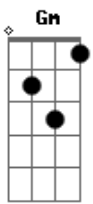

© ukulele-chords.com