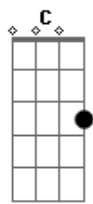

© ukulele-chords.com