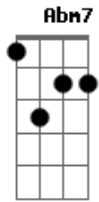

© ukulele-chords.com