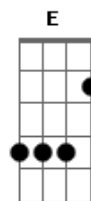

© ukulele-chords.com

Inocente como a flor

Dm7
Por favor chuva ruim
G7
Não molhe mais
Am7
O meu amor assim
Dm7
Por favor chuva ruim
G7
Não molhe mais
Am7 D7
O meu amor assim
(Am7 D7 Am7 D7 Am7 D7)

[Terceira Parte]

Am7 Dm7
Oooooh oh oh oh oh
G7 Am7 D7
Ariáááá raio
Am7 D7 Am7 E7
Obá, obá, obá
Am7 Dm7
Oooooh oh oh oh oh
G7 Am7 D7
Ariáááá raio
Am7 D7 Am7 E7
Obá, obá, obá
Am7
Mas que nada
E7 Am7
Sai da minha frente que eu quero passar
E7 Am7
Pois o samba está animado
E Am7
O que eu quero é sambar
Dm7
Este samba
G7 Am7
Que é misto de maracatu
A7
E universal
Dm7
É samba de preto velho
G7
Salve simpatia!
Am7
Samba de preto-to
E7 Am7
Mas que nada
E7 Am7
Um samba como este é tão legal
E7 Am7
Você não vai querer
E Am7 D7
Que eu chegue no final
[Final] Am7 D7 Am7 D7 Am7 D7