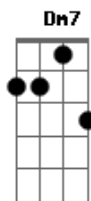

© ukulele-chords.com