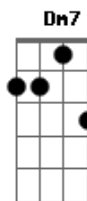

© ukulele-chords.com