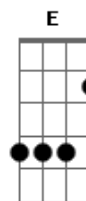

© ukulele-chords.com

Inocente como a flor

Dm7
Por favor chuva ruim
G7
Não molhe mais
Am7
O meu amor assim
Dm7
Por favor chuva ruim
G7
Não molhe mais
Am7 D7
O meu amor assim
(Am7 D7 Am7 D7 Am7 D7)

[Terceira Parte]

Am7 Dm7
Oooooh oh oh oh oh
G7 Am7 D7
Ariáááá raio
Am7 D7 Am7 E7
Obá, obá, obá
Am7 Dm7
Oooooh oh oh oh oh
G7 Am7 D7
Ariáááá raio
Am7 D7 Am7 E7
Obá, obá, obá
Am7
Mas que nada
E7 Am7
Sai da minha frente que eu quero passar
E7 Am7
Pois o samba está animado
E Am7
O que eu quero é sambar
Dm7
Este samba
G7 Am7
Que é misto de maracatu
A7
E universal
Dm7
É samba de preto velho
G7
Salve simpatia!
Am7
Samba de preto-to
E7 Am7
Mas que nada
E7 Am7
Um samba como este é tão legal
E7 Am7
Você não vai querer
E Am7 D7
Que eu chegue no final
[Final] Am7 D7 Am7 D7 Am7 D7