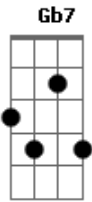

© ukulele-chords.com