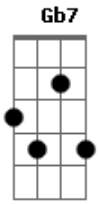

© ukulele-chords.com