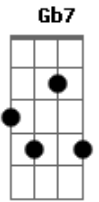

© ukulele-chords.com