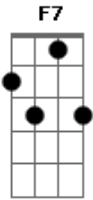

Jorge Ben Jor - País Tropical

Tom: F
Intro: 3x: F F7 Bb C7

Parte 1:

F Dm Gm7

Moro

C7 F Dm Gm7
Num país tropical

C7 F Dm

Abençoado por Deus

Gm7 C7 F Dm Gm7

E bonito por natureza Mas que beleza

C7 F Dm Gm7

Em Fevereiro (Fevereiro)

C7 F Dm Gm7

Tem carnaval (Tem carnaval)

C7 F Dm

Eu tenho um Fusca e um violão

Gm7 C7

F Dm Gm7 C7

Sou "Flamengo" tenho uma "nega" chamada Tereza

Parte 2:

Bb

Sambaby Sambaby

F
Eu posso não ser um "band-lider", pois é

Bb
Mas assim mesmo lá em casa todos meus amigos

F
Meus "camaradinhas" me respeitam pois é

Bb
Esta é a razão da simpatia

C7
Do poder, do "algo mais" e da alegriaaa

Por isso eu digo é que

(Parte 1)

Acordes

© ukulele-chords.com

© ukulele-chords.com