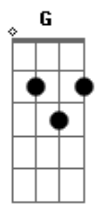

© ukulele-chords.com