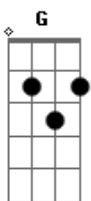

© ukulele-chords.com