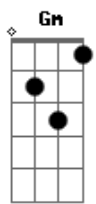

© ukulele-chords.com