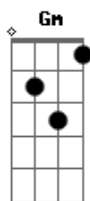

© ukulele-chords.com

© ukulele-chords.com