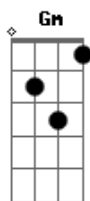

Jorge Ben Jor - O rei é Rosa Cruz

Tom: F

intro: Gm Am7 Dm

Gm Am7 Dm
 Nena, _____ nena, pendagron
 Gm Am7 Dm
 Nena, _____ nena, pendagron
 Gm Am7 Dm
 Camelot, _____ camelot
 Gm Am7 Dm
 Camelot, _____ camelot

Dm
 Tem uma rosa e uma cruz

Gm Am7 Dm
 Ô nena, nena, nena, pendagron

Gm Am7
 O rei é Rosa Cruz

Dm
 O rei é Rosa Cruz

Gm Am7
 O rei é Rosa Cruz

Dm
 O rei é Rosa Cruz

Gm Am7 Dm
 Camelot, camelot, camelot

Gm Am7 Dm
 Ô nena, nena, nena, pendagron

Gm Am7
 O rei é Rosa Cruz

Dm
 O rei é Rosa Cruz

Gm Am7
 O rei é Rosa Cruz

Dm
 O rei é Rosa Cruz

Gm Am7 Dm
 Camelot, camelot, camelot

Acordes

© ukulele-chords.com

© ukulele-chords.com