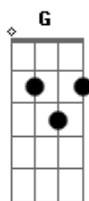

© ukulele-chords.com