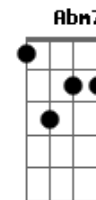

Jorge Ben Jor - O Namorado da Viúva

Tom: F

F7 F Gm7 Am7
 Namomorarado da viúva
 Namomorarado da viúva

F7 Gm7
 O namorado da viúva passou por aqui

F7 Gm7 C7
 Apressado,
 F7 Gm7 C7
 pensativo,
 Fm7 Gm7 Am7 Gm7
 desconfiado olhando prá todos os lados
 Am7 Gm7
 Pois ele soube
 Am7 Gm7

Que na cidade
 Am7 Gm7 Am7
 As apostas subiram dizendo que ele
 Abm7 Gm7 C7 F7 Gm7
 Não vai dar conta do recado

Am7 D7 Gm7 C7
 Que viúva é essa?
 Am7 D7 Gm7 C7
 Que todos querem mas têm medo
 Am7 D7 Gm7 C7
 Têm receio de ser dono dela
 Am7 D7
 Dizem que ela tem um dote
 Gm7 C7
 Físico e financeiro invejável (eu quero ver!)

F7 Gm7
 O namorado da viúva passou por aqui

Acordes

© ukulele-chords.com

© ukulele-chords.com

© ukulele-chords.com

© ukulele-chords.com

© ukulele-chords.com

© ukulele-chords.com