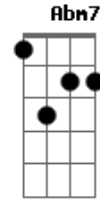

Jorge Ben Jor - O Namorado da Viúva

Tom: F

F7 F Gm7 Am7
 Namomorarado da viúva
 Namomorarado da viúva

F7 Gm7
 O namorado da viúva passou por aqui

F7 Gm7 C7
 Apressado,
 F7 Gm7 C7
 pensativo,
 Fm7 Gm7 Am7 Gm7
 desconfiado olhando prá todos os lados
 Am7 Gm7
 Pois ele soube
 Am7 Gm7

Que na cidade
 Am7 Gm7 Am7
 As apostas subiram dizendo que ele
 Abm7 Gm7 C7 F7 Gm7
 Não vai dar conta do recado

Am7 D7 Gm7 C7
 Que viúva é essa?
 Am7 D7 Gm7 C7
 Que todos querem mas têm medo
 Am7 D7 Gm7 C7
 Têm receio de ser dono dela
 Am7 D7
 Dizem que ela tem um dote
 Gm7 C7
 Físico e financeiro invejável (eu quero ver!)

F7 Gm7
 O namorado da viúva passou por aqui

Acordes

© ukulele-chords.com

© ukulele-chords.com

© ukulele-chords.com

© ukulele-chords.com

© ukulele-chords.com

© ukulele-chords.com