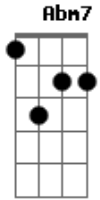

Jorge Ben Jor - O Namorado da Viúva

Tom: F

F7 F Gm7 Am7
 Namomorarado da viúva
 Namomorarado da viúva

F7 Gm7
 O namorado da viúva passou por aqui

F7 Gm7 C7
 Apressado,
 F7 Gm7 C7
 pensativo,
 Fm7 Gm7 Am7 Gm7
 desconfiado olhando prá todos os lados
 Am7 Gm7
 Pois ele soube
 Am7 Gm7

Que na cidade
 Am7 Gm7 Am7
 As apostas subiram dizendo que ele
 Abm7 Gm7 C7 F7 Gm7
 Não vai dar conta do recado

Am7 D7 Gm7 C7
 Que viúva é essa?
 Am7 D7 Gm7 C7
 Que todos querem mas têm medo
 Am7 D7 Gm7 C7
 Têm receio de ser dono dela
 Am7 D7
 Dizem que ela tem um dote
 Gm7 C7
 Físico e financeiro invejável (eu quero ver!)

F7 Gm7
 O namorado da viúva passou por aqui

Acordes

© ukulele-chords.com

© ukulele-chords.com

© ukulele-chords.com

© ukulele-chords.com

© ukulele-chords.com

© ukulele-chords.com