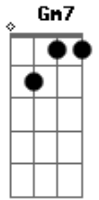

# Jorge Ben Jor - O Namorado da Viúva

Tom: F

F7 F Gm7 Am7  
 Namomorarado da viúva  
 Namomorarado da viúva

F7 Gm7  
 O namorado da viúva passou por aqui

F7 Gm7 C7  
 Apressado,  
 F7 Gm7 C7  
 pensativo,  
 Fm7 Gm7 Am7 Gm7  
 desconfiado olhando prá todos os lados  
 Am7 Gm7  
 Pois ele soube  
 Am7 Gm7

Que na cidade  
 Am7 Gm7 Am7  
 As apostas subiram dizendo que ele  
 Abm7 Gm7 C7 F7 Gm7  
 Não vai dar conta do recado

Am7 D7 Gm7 C7  
 Que viúva é essa?  
 Am7 D7 Gm7 C7  
 Que todos querem mas têm medo  
 Am7 D7 Gm7 C7  
 Têm receio de ser dono dela  
 Am7 D7  
 Dizem que ela tem um dote  
 Gm7 C7  
 Físico e financeiro invejável (eu quero ver!)

F7 Gm7  
 O namorado da viúva passou por aqui