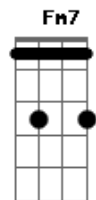

Jorge Ben Jor - O Namorado da Viúva

Tom: F

F7 F Gm7 Am7
 Namomorarado da viúva
 Namomorarado da viúva

F7 Gm7
 O namorado da viúva passou por aqui

F7 Gm7 C7
 Apressado,
 F7 Gm7 C7
 pensativo,
 Fm7 Gm7 Am7 Gm7
 desconfiado olhando prá todos os lados
 Am7 Gm7
 Pois ele soube
 Am7 Gm7

Que na cidade
 Am7 Gm7 Am7
 As apostas subiram dizendo que ele
 Abm7 Gm7 C7 F7 Gm7
 Não vai dar conta do recado

Am7 D7 Gm7 C7
 Que viúva é essa?
 Am7 D7 Gm7 C7
 Que todos querem mas têm medo
 Am7 D7 Gm7 C7
 Têm receio de ser dono dela
 Am7 D7
 Dizem que ela tem um dote
 Gm7 C7
 Físico e financeiro invejável (eu quero ver!)

F7 Gm7
 O namorado da viúva passou por aqui

Acordes

© ukulele-chords.com

© ukulele-chords.com

© ukulele-chords.com

© ukulele-chords.com

© ukulele-chords.com

© ukulele-chords.com