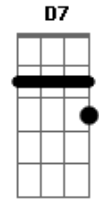

© ukulele-chords.com