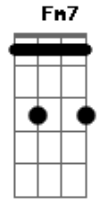

Jorge Ben Jor - O Namorado da Viúva

Tom: F

F7 F Gm7 Am7
 Namomorarado da viúva
 Namomorarado da viúva

F7 Gm7
 O namorado da viúva passou por aqui

F7 Gm7 C7
 Apressado,
 F7 Gm7 C7
 pensativo,
 Fm7 Gm7 Am7 Gm7
 desconfiado olhando prá todos os lados
 Am7 Gm7
 Pois ele soube
 Am7 Gm7

Que na cidade
 Am7 Gm7 Am7
 As apostas subiram dizendo que ele
 Abm7 Gm7 C7 F7 Gm7
 Não vai dar conta do recado

Am7 D7 Gm7 C7
 Que viúva é essa?
 Am7 D7 Gm7 C7
 Que todos querem mas têm medo
 Am7 D7 Gm7 C7
 Têm receio de ser dono dela
 Am7 D7
 Dizem que ela tem um dote
 Gm7 C7
 Físico e financeiro invejável (eu quero ver!)

F7 Gm7
 O namorado da viúva passou por aqui

Acordes

© ukulele-chords.com

© ukulele-chords.com

© ukulele-chords.com

© ukulele-chords.com

© ukulele-chords.com

© ukulele-chords.com