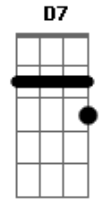

© ukulele-chords.com