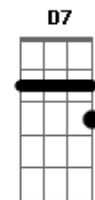

© ukulele-chords.com