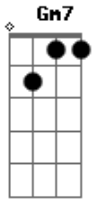

Jorge Ben Jor - O Namorado da Viúva

Tom: F

F7 F Gm7 Am7
 Namomorarado da viúva
 Namomorarado da viúva

F7 Gm7
 O namorado da viúva passou por aqui

F7 Gm7 C7
 Apressado,
 F7 Gm7 C7
 pensativo,
 Fm7 Gm7 Am7 Gm7
 desconfiado olhando prá todos os lados
 Am7 Gm7
 Pois ele soube
 Am7 Gm7

Que na cidade
 Am7 Gm7 Am7
 As apostas subiram dizendo que ele
 Abm7 Gm7 C7 F7 Gm7
 Não vai dar conta do recado

Am7 D7 Gm7 C7
 Que viúva é essa?
 Am7 D7 Gm7 C7
 Que todos querem mas têm medo
 Am7 D7 Gm7 C7
 Têm receio de ser dono dela
 Am7 D7
 Dizem que ela tem um dote
 Gm7 C7
 Físico e financeiro invejável (eu quero ver!)

F7 Gm7
 O namorado da viúva passou por aqui

Acordes

© ukulele-chords.com

© ukulele-chords.com

© ukulele-chords.com

© ukulele-chords.com

© ukulele-chords.com

© ukulele-chords.com