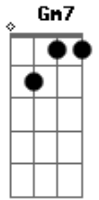

Jorge Ben Jor - O Namorado da Viúva

Tom: F

F7 F Gm7 Am7
 Namomorarado da viúva
 Namomorarado da viúva

F7 Gm7
 O namorado da viúva passou por aqui

F7 Gm7 C7
 Apressado,
 F7 Gm7 C7
 pensativo,
 Fm7 Gm7 Am7 Gm7
 desconfiado olhando prá todos os lados
 Am7 Gm7
 Pois ele soube
 Am7 Gm7

Que na cidade
 Am7 Gm7 Am7
 As apostas subiram dizendo que ele
 Abm7 Gm7 C7 F7 Gm7
 Não vai dar conta do recado

Am7 D7 Gm7 C7
 Que viúva é essa?
 Am7 D7 Gm7 C7
 Que todos querem mas têm medo
 Am7 D7 Gm7 C7
 Têm receio de ser dono dela
 Am7 D7
 Dizem que ela tem um dote
 Gm7 C7
 Físico e financeiro invejável (eu quero ver!)

F7 Gm7
 O namorado da viúva passou por aqui

Acordes

© ukulele-chords.com

© ukulele-chords.com

© ukulele-chords.com

© ukulele-chords.com

© ukulele-chords.com

© ukulele-chords.com