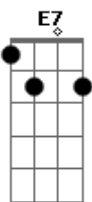

© ukulele-chords.com