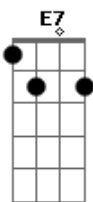

© ukulele-chords.com