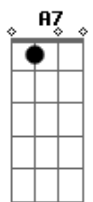

© ukulele-chords.com