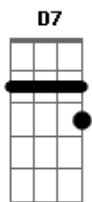

© ukulele-chords.com