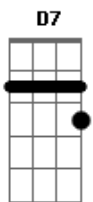

© ukulele-chords.com