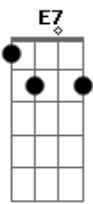

Jorge Ben Jor - Nena Naná

Tom:

Intro: Am7 D7
Am7 D7
Am7 D7
Am7 D7
E7(#9)

[Refrão]

Am7 D7 Dm7 G7 Am7 E7(#9)
Ôoo... Nena, Nena, Nena, Naná
Am7 D7 Dm7 G7 Am7
Ôoo... Nena, Nena, Nena, Naná

[Primeira Parte]

D7 E7 Am7 D7 E7 Am7
Todo mundo lhe espera, lhe espera pra brincar
D7 E7 Am7 D7 E7 Am7
Todo mundo lhe espera, lhe espera pra sambar
D7 E7 Am7 D7 E7 Am7
Toda gente está feliz, toda gente vai amar
D7 E7 Am7 D7 E7 Am7 E7
Pois vieram de tão longe, só pra ver Nena Naná

[Refrão]

Acordes

© ukulele-chords.com

© ukulele-chords.com

© ukulele-chords.com

© ukulele-chords.com

© ukulele-chords.com

Am7 D7 Dm7 G7 Am7 E7(#9)
Ôoo... Nena, Nena, Nena, Naná
Am7 D7 Dm7 G7 Am7
Ôoo... Nena, Nena, Nena, Naná

[Segunda Parte]

D7 E7 Am7 D7 E7 Am7
Todo mundo lhe espera, lhe espera pra brincar
D7 E7 Am7 D7 E7 Am7
Todo mundo lhe espera, lhe espera pra sambar
D7 E7 Am7 D7 E7 Am7
Toda gente está contente, toda gente vai brincar
D7 E7 Am7 D7 E7 Am7
Pois chegou Nena Naná, Nena Naná pra sambar