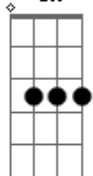

Jorge Ben Jor - Eu Sou Cruel

tom:

Intro: C7 Cm C7 Cm C7 Cm
C F C F C F

[Primeira Parte]

Ela me deu
Am7 Eb7 Dm7 G7
O número do seu telefone celular
Dm7 G7
Mandou que eu ligasse
Dm7
A qualquer hora
G7 Dm7 G7
Essa nega é gulosa
Abadd9
Ela quer de qualquer maneira
G7 C
Que eu a leve pra comer fora
F
Ela me deu

Ela me deu
C F
Am7 Eb7 Dm7 G7
O número do seu telefone celular
Dm7 G7
Mandou que eu ligasse
Dm7
A qualquer hora
G7 Dm7 G7
Essa nega é gulosa
Abadd9
Ela quer de qualquer maneira
G7 C F
Que eu a leve pra comer fora
F
Ela não sabe

Acordes

Cm

© ukulele-chords.com

C