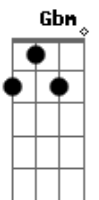

Jorge Ben Jor - Cuidado Com o Bulldog

Tom: **A**
Intro: **E**

Cuidado com o Bulldog **Gbm B7**

Olha o Bulldog aí **E**

Cuidado com o Bulldog **Gbm B7**

Olha o Bulldog aí **E**

Se você prometeu e até jurou **Gbm**

E não cumpriu, você errou **B7 E**

E o castigo que você mereceu **Gbm**

Foi uma mordida bem grande nos fundilhos seus **B7 E**
Gbm

Bem feito, não vai poder ir no Maracanã
Pois não vai poder sentar naquela arquibancada **Abm**
Dura, áspera e quente **Gbm**

Só vai poder ficar de pé

Só se for na geral **Abm**

Mas como você é orgulhoso vai pegar mal **Gm Gbm B7 E**

E ainda mais se o seu time perder **Abm Gm Gbm**

Como é que fica, como é que vai ficar? **B7 E**

Como é que fica, como é que vai ficar? **Abm Gm Gbm**

Como é que fica, como é que vai ficar? **B7 E**

Como é que fica, olha ai olha ai **Abm Gbm B7 E**
Bulldog

Acordes

© ukulele-chords.com

© ukulele-chords.com