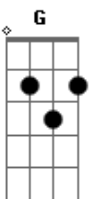

Jorge Ben Jor - Criola

tom:

Intro: E7 Gb7 A
 E7 Gb7
 E7 Gb7
 E Gbm

[Primeira Parte]

Em Gbm
 Criola
 Em Gbm Em Gbm Em
 Uma linda dama negra
 Gbm Em Gbm
 A rainha do samba mais bela da festa
 Em Gbm Em Gbm Em
 A dona da feira, (uma fiel representante brasileira)

[Segunda Parte]

Em Gbm
 Criola
 Em G E
 Filha de nobres africanos
 G A
 Que pelo descuido geográfico
 C7 B7 B7 E Gbm
 Nasceu do Brasil, (num dia de carnaval)

[Refrão]

Acordes

© ukulele-chords.com

© ukulele-chords.com

© ukulele-chords.com

© ukulele-chords.com

© ukulele-chords.com

© ukulele-chords.com

© ukulele-chords.com

© ukulele-chords.com

© ukulele-chords.com

Em Gbm
 Criola
 E G E
 E como já dizia o poeta Gil
 G A
 Que negra é a soma de todas as cores
 C7 B7 B7 E
 Você crioula é colorida por natureza
 G A C7 B7 E Gbm
 Você crioula é o poder negro da beleza

[Terceira Parte]

Em Gbm
 Criola
 Em Gbm Em Gbm Em
 Uma linda dama negra
 Gbm Em Gbm
 A rainha do samba mais bela da festa
 Em Gbm Em Gbm Em
 A dona da feira, (uma fiel representante brasileira)

Em Gbm
 Criola
 Em Gbm
 Criola