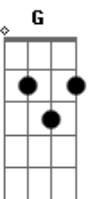

Jorge Ben Jor - Criola

tom:

Intro: E7 Gb7 A
 E7 Gb7
 E7 Gb7
 E Gbm

[Primeira Parte]

Em Gbm
 Criola
 Em Gbm Em Gbm Em
 Uma linda dama negra
 Gbm Em Gbm
 A rainha do samba mais bela da festa
 Em Gbm Em Gbm Em
 A dona da feira, (uma fiel representante brasileira)

[Segunda Parte]

Em Gbm
 Criola
 Em G E
 Filha de nobres africanos
 G A
 Que pelo descuido geográfico
 C7 B7 B7 E Gbm
 Nasceu do Brasil, (num dia de carnaval)

[Refrão]

Acordes

© ukulele-chords.com

© ukulele-chords.com

© ukulele-chords.com

© ukulele-chords.com

© ukulele-chords.com

© ukulele-chords.com

© ukulele-chords.com

© ukulele-chords.com

© ukulele-chords.com

Em Gbm
 Criola
 E G E
 E como já dizia o poeta Gil
 G A
 Que negra é a soma de todas as cores
 C7 B7 B7 E
 Você crioula é colorida por natureza
 G A C7 B7 E Gbm
 Você crioula é o poder negro da beleza

[Terceira Parte]

Em Gbm
 Criola
 Em Gbm Em Gbm Em
 Uma linda dama negra
 Gbm Em Gbm
 A rainha do samba mais bela da festa
 Em Gbm Em Gbm Em
 A dona da feira, (uma fiel representante brasileira)

Em Gbm
 Criola
 Em Gbm
 Criola