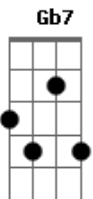

Jorge Ben Jor - Criola

tom:

Intro: E7 Gb7 A
 E7 Gb7
 E7 Gb7
 E Gbm

[Primeira Parte]

Em Gbm
 Criola
 Em Gbm Em Gbm Em
 Uma linda dama negra
 Gbm Em Gbm
 A rainha do samba mais bela da festa
 Em Gbm Em Gbm Em
 A dona da feira, (uma fiel representante brasileira)

[Segunda Parte]

Em Gbm
 Criola
 Em G E
 Filha de nobres africanos
 G A
 Que pelo descuido geográfico
 C7 B7 B7 E Gbm
 Nasceu do Brasil, (num dia de carnaval)

[Refrão]

Acordes

© ukulele-chords.com

© ukulele-chords.com

© ukulele-chords.com

© ukulele-chords.com

© ukulele-chords.com

© ukulele-chords.com

© ukulele-chords.com

© ukulele-chords.com

© ukulele-chords.com

Em Gbm
 Criola
 E G E
 E como já dizia o poeta Gil
 G A
 Que negra é a soma de todas as cores
 C7 B7 B7 E
 Você crioula é colorida por natureza
 G A C7 B7 E Gbm
 Você crioula é o poder negro da beleza