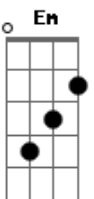

Jorge Ben Jor - Criola

tom:

Intro: E7 Gb7 A
 E7 Gb7
 E7 Gb7
 E Gbm

[Primeira Parte]

Em Gbm
 Criola
 Em Gbm Em Gbm Em
 Uma linda dama negra
 Gbm Em Gbm
 A rainha do samba mais bela da festa
 Em Gbm Em Gbm Em
 A dona da feira, (uma fiel representante brasileira)

[Segunda Parte]

Em Gbm
 Criola
 Em G E
 Filha de nobres africanos
 G A
 Que pelo descuido geográfico
 C7 B7 B7 E Gbm
 Nasceu do Brasil, (num dia de carnaval)

[Refrão]

Acordes

© ukulele-chords.com

© ukulele-chords.com

© ukulele-chords.com

© ukulele-chords.com

© ukulele-chords.com

© ukulele-chords.com

© ukulele-chords.com

© ukulele-chords.com

© ukulele-chords.com

Em Gbm
 Criola
 E G E
 E como já dizia o poeta Gil
 G A
 Que negra é a soma de todas as cores
 C7 B7 B7 E
 Você crioula é colorida por natureza
 G A C7 B7 E Gbm
 Você crioula é o poder negro da beleza

[Terceira Parte]

Em Gbm
 Criola
 Em Gbm Em Gbm Em
 Uma linda dama negra
 Gbm Em Gbm
 A rainha do samba mais bela da festa
 Em Gbm Em Gbm Em
 A dona da feira, (uma fiel representante brasileira)

Em Gbm
 Criola
 Em Gbm
 Criola