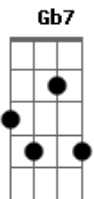

Jorge Ben Jor - Criola

tom:

Intro: E7 Gb7 A
 E7 Gb7
 E7 Gb7
 E Gbm

[Primeira Parte]

Em Gbm
 Criola
 Em Gbm Em Gbm Em
 Uma linda dama negra
 Gbm Em Gbm
 A rainha do samba mais bela da festa
 Em Gbm Em Gbm Em
 A dona da feira, (uma fiel representante brasileira)

[Segunda Parte]

Em Gbm
 Criola
 Em G E
 Filha de nobres africanos
 G A
 Que pelo descuido geográfico
 C7 B7 B7 E Gbm
 Nasceu do Brasil, (num dia de carnaval)

[Refrão]

Acordes

© ukulele-chords.com

© ukulele-chords.com

© ukulele-chords.com

© ukulele-chords.com

© ukulele-chords.com

© ukulele-chords.com

© ukulele-chords.com

© ukulele-chords.com

© ukulele-chords.com

Em Gbm
 Criola
 E G E
 E como já dizia o poeta Gil
 G A
 Que negra é a soma de todas as cores
 C7 B7 B7 E
 Você crioula é colorida por natureza
 G A C7 B7 E Gbm
 Você crioula é o poder negro da beleza