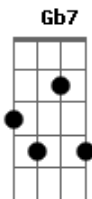

© ukulele-chords.com