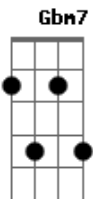

© ukulele-chords.com