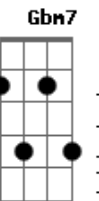

© ukulele-chords.com