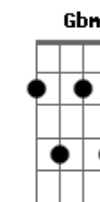

© ukulele-chords.com