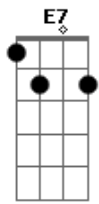

© ukulele-chords.com