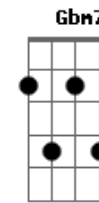

© ukulele-chords.com