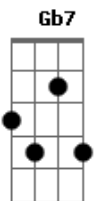

© ukulele-chords.com