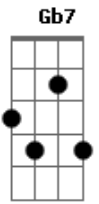

© ukulele-chords.com