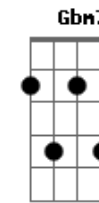

© ukulele-chords.com

© ukulele-chords.com