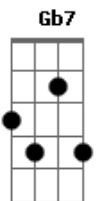

© ukulele-chords.com