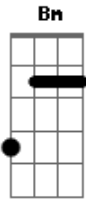

© ukulele-chords.com