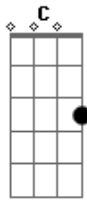

Jorge Ben Jor - Bicho do Mato

Tom: C

(Jorge Ben)

Intro: G Am G Am G Am Bm Bbm Am

G Am G Am
Bicho do mato, nego teve aí
G Am G Am
Bicho do mato, devagar pra não cair
G Am G Am
Bicho do mato, nego teve aí
G Am G Am

Bicho do mato, devagar pra não cair
Bm Am Bm Am
Bicho do mato, bicho bonito danado
Bm Am Bm Bbm Am
Bicho do mato, nego teve aí e disse assim
G Am G Am
Bicho do mato, quero você pra mim
G Am G Am
Eu só vou embora, se você disser que sim
G Am G Am
Mas eu só ponho meu boné onde eu posso apanhar
G Am G Am
Devagar se vai ao longe, devagar eu chego lá

Acordes