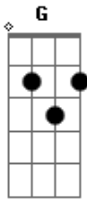

© ukulele-chords.com