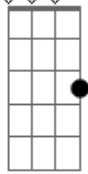

© ukulele-chords.com

C