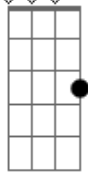

Jorge Ben Jor - Bicho do Mato

Tom: C

(Jorge Ben)

Intro: G7M Am7 G7M Am7 G7M Am7 Bm7 Bbm7 Am7

Bicho do mato, nego teve aí

G7M Am7 G7M Am7

Bicho do mato, devagar pra não cair

G7M Am7 G7M Am7

Bicho do mato, devagar pra não cair

G7M Am7 G7M Am7

Bicho do mato, nego teve aí

G7M Am7 G7M Am7

Bicho do mato, devagar pra não cair

Bm7 Am7 Bm7 Am7

Bicho do mato, bicho bonito danado

Bm7 Am7 Bm7 Bbm7 Am7

Bicho do mato, nego teve aí e disse assim

G7M Am7 G7M Am7

Bicho do mato, quero você pra mim

G7M Am7 G7M Am7

Eu só vou embora, se você disser que sim

G7M Am7 Am7 G7M Am7

Mas eu só ponho meu boné onde eu posso apanhar

G7M Am7 Am7 G7M Am7

Devagar se vai ao longe, devagar eu chego lá

Acordes

G7M

© ukulele-chords.com

C

© ukulele-chords.com

Am7