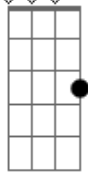

Jorge Ben Jor - Bicho do Mato

Tom: C

(Jorge Ben)

Intro: G7M Am7 G7M Am7 G7M Am7 Bm7 Bbm7 Am7

Bicho do mato, nego teve aí

G7M Am7 G7M Am7

Bicho do mato, devagar pra não cair

G7M Am7 G7M Am7

Bicho do mato, nego teve aí

G7M Am7 G7M Am7

Bicho do mato, nego teve aí

G7M Am7 G7M Am7

Bicho do mato, devagar pra não cair

Bm7 Am7 Bm7 Am7

Bicho do mato, bicho bonito danado

Bm7 Am7 Bm7 Bbm7 Am7

Bicho do mato, nego teve aí e disse assim

G7M Am7 G7M Am7

Bicho do mato, quero você pra mim

G7M Am7 G7M Am7

Eu só vou embora, se você disser que sim

G7M Am7 Am7 G7M Am7

Mas eu só ponho meu boné onde eu posso apanhar

G7M Am7 Am7 G7M Am7

Devagar se vai ao longe, devagar eu chego lá

Acordes

G7M

© ukulele-chords.com

C

© ukulele-chords.com

Am7