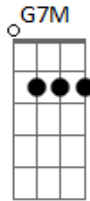

Jorge Ben Jor - Bicho do Mato

Tom: C

(Jorge Ben)

Intro: G7M Am7 G7M Am7 G7M Am7 Bm7 Bbm7 Am7

G7M Am7 G7M Am7

Bicho do mato, nego teve aí

G7M Am7 G7M Am7

Bicho do mato, devagar pra não cair

G7M Am7 G7M Am7

Bicho do mato, nego teve aí

G7M Am7 G7M Am7

Bicho do mato, devagar pra não cair

Bm7 Am7 Bm7 Am7

Bicho do mato, bicho bonito danado

Bm7 Am7 Bm7 Bbm7 Am7

Bicho do mato, nego teve aí e disse assim

G7M Am7 G7M Am7

Bicho do mato, quero você pra mim

G7M Am7 G7M Am7

Eu só vou embora, se você disser que sim

G7M Am7 Am7 G7M Am7

Mas eu só ponho meu boné onde eu posso apanhar

G7M Am7 Am7 G7M Am7

Devagar se vai ao longe, devagar eu chego lá

Acordes